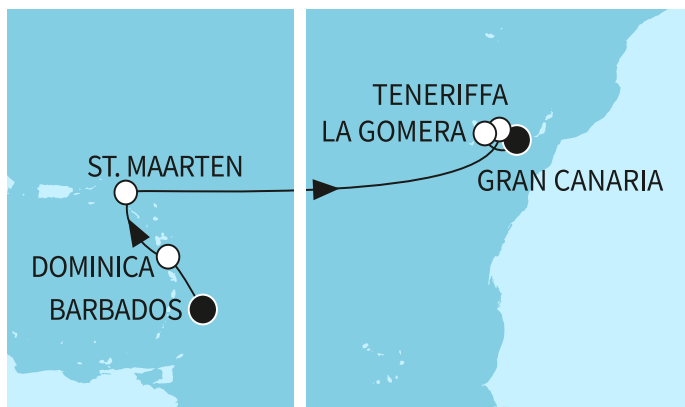

КРУИЗНА КОМПАНИЯ: TUI CRUISES
КОРАБ: MEIN SCHIFF 4 ⚓⚓⚓⚓

Картата е само за обща ориентация. Координатите са приблизителни и не целят да покажат точната локация на кораба.

Легенда: "А" - начална точка; "В" - крайна точка; "О" - начална и крайна точка

Маршрут

	ДЕН	ТОЧКА	ДЪРЖАВА	ПРИСТИГАНЕ	ТРЪГВАНЕ
	1	Кингстаун ▼	Сейнт Винсент и Гренадини	-	-
	2	Кингстаун ▼	Сейнт Винсент и Гренадини	-	17:00
	3	Розо ▼	Доминика	07:30	19:00
	4	Филипсбург, Синт Мартен ▼	Нидерландски Антили	07:30	19:00
	5	В открито море ▼		-	-
	6	В открито море ▼		-	-
	7	В открито море ▼		-	-
	8	В открито море ▼		-	-
	9	В открито море ▼		-	-
	10	В открито море ▼		-	-
	11	В открито море ▼		-	-
	12	Тенерифе (Санта Крус) ▼	Испания	08:00	22:00
	13	Ла Гомера (Сан Себастиан) ▼	Испания	08:00	18:00
	14	Лас Палмас (Гран Канария) ▼	Испания	04:30	-