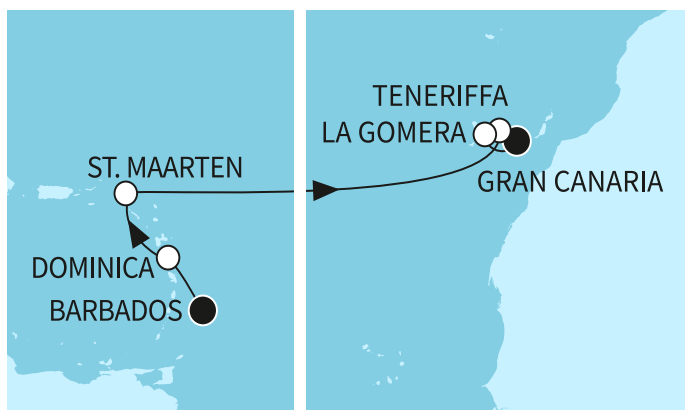

Най-ниска цена на човек в двойна каюта за избрания период

КРУИЗНА КОМПАНИЯ: TUI CRUISES - MEIN SCHIFF **КОРАБ: MEIN SCHIFF 4** ⚓⚓⚓⚓

Картата е само за обща ориентация. Координатите са приблизителни и не целят да покажат точната локация на кораба.

Маршрут

	ДЕН	ТОЧКА	ДЪРЖАВА	ПРИСТИГАНЕ	ТРЪГВАНЕ
	1	Кингстаун ▼	Сейнт Винсент и Гренадини	-	-
	2	Кингстаун ▼	Сейнт Винсент и Гренадини	-	17:00
	3	Розо ▼	Доминика	07:30	19:00
	4	Филипсбург, Синт Мартен ▼	Нидерландски Антили	07:30	19:00
	5	В открито море ▼		-	-
	6	В открито море ▼		-	-
	7	В открито море ▼		-	-
	8	В открито море ▼		-	-
	9	В открито море ▼		-	-
	10	В открито море ▼		-	-
	11	В открито море ▼		-	-
	12	Тенерифе (Санта Крус) ▼	Испания	08:00	22:00
	13	Ла Гомера (Сан Себастиан) ▼	Испания	08:00	18:00
	14	Лас Палмас (Гран Канария) ▼	Испания	04:30	-