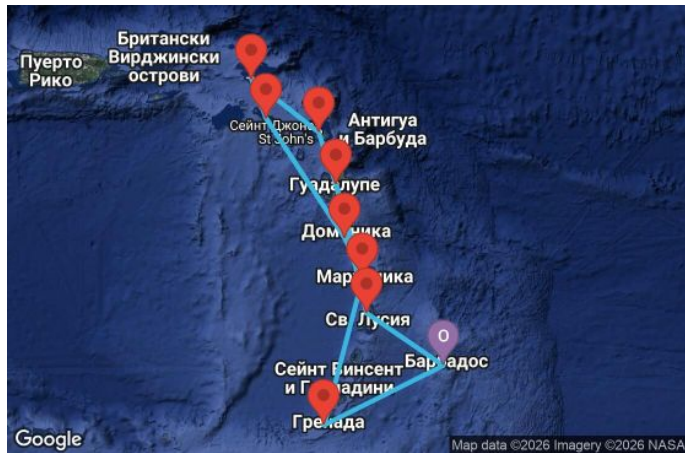

# 13 дни Барбадос, Гренада, Мартиника, Гваделупа, Антигуа и Барбуда, Нидерландски Антили, Сейнт Китс и Невис, Доминика, Сейнт Лусия - UZGU

Картата е само за обща ориентация. Координатите са приблизителни и не целят да покажат точната локация на кораба.

## Маршрут

ДЕН	ТОЧКА	ДЪРЖАВА	ПРИСТИГАНЕ	ТРЪГВАНЕ
1	Бриджтаун ▼	Барбадос	-	19:00
2	Сейнт Джордж ▼	Гренада	08:00	18:00
3	В открито море ▼		-	-
4	Фор дьо Франс ▼	Мартиника	07:00	23:00
5	Поант-а-Питр ▼	Гваделупа	09:00	19:00
6	Сейнт Джоунс ▼	Антигуа и Барбуда	09:00	19:00

	ДЕН	ТОЧКА	ДЪРЖАВА	ПРИСТИГАНЕ	ТРЪГВАНЕ
	7	В открито море ▼		-	-
	8	Филипсбург, Синт Мартен ▼	Нидерландски Антили	07:00	19:00
	9	Бастер ▼	Сейнт Китс и Невис	07:00	19:00
	10	Розо ▼	Доминика	07:00	19:00
	11	Фор дьо Франс ▼	Мартиника	07:00	23:00
	12	Поант-а-Питр ▼	Гваделупа	08:00	19:00
	13	Кастрис ▼	Сейнт Лусия	08:00	19:00
	14	Бриджтаун ▼	Барбадос	07:00	-