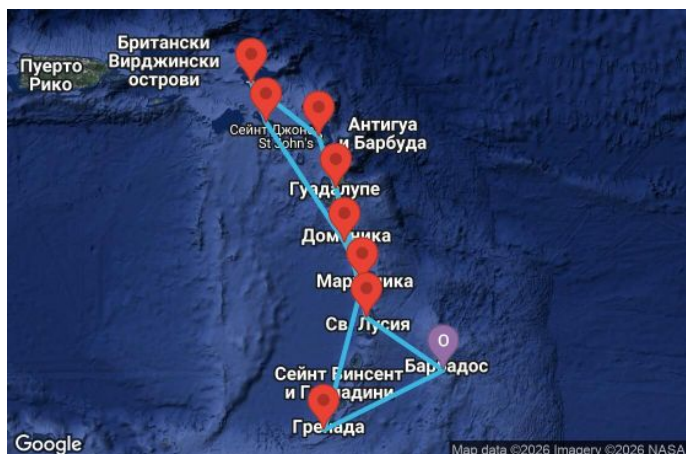

## 13 дни Барбадос, Гренада, Мартиника, Гваделупа, Антигуа и Барбуда, Нидерландски Антили, Сейнт Китс и Невис, Доминика, Сейнт Лусия - UZGU

Картата е само за обща ориентация. Координатите са приблизителни и не целят да покажат точната локация на кораба.

### Маршрут

ДЕН	ТОЧКА	ДЪРЖАВА	ПРИСТИГАНЕ	ТРЪГВАНЕ
1	Бриджтаун ▼	Барбадос	-	19:00
2	Сейнт Джордж ▼	Гренада	08:00	18:00
3	В открито море ▼		-	-
4	Фор дьо Франс ▼	Мартиника	07:00	23:00

	ДЕН	ТОЧКА	ДЪРЖАВА	ПРИСТИГАНЕ	ТРЪГВАНЕ
	5	Поант-а-Питр ▼	Гваделупа	09:00	19:00
	6	Сейнт Джоунс ▼	Антигуа и Барбуда	09:00	19:00
	7	В открито море ▼		-	-
	8	Филипсбург, Синт Мартен ▼	Нидерландски Антили	07:00	19:00
	9	Бастер ▼	Сейнт Китс и Невис	07:00	19:00
	10	Розо ▼	Доминика	07:00	19:00
	11	Фор дьо Франс ▼	Мартиника	07:00	23:00
	12	Поант-а-Питр ▼	Гваделупа	08:00	19:00
	13	Кастрис ▼	Сейнт Лусия	08:00	19:00
	14	Бриджтаун ▼	Барбадос	07:00	-