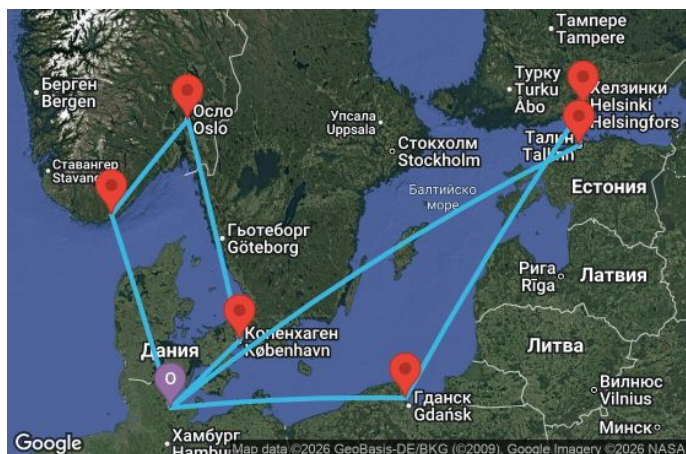

13 дни Германия, Дания, Норвегия, Естония, Финландия, Полша - MSN264950SEE

Картата е само за обща ориентация. Координатите са приблизителни и не целят да покажат точната локация на кораба.

Легенда: "А" - начална точка; "В" - крайна точка; "О" - начална и крайна точка

Маршрут

ДЕН	ТОЧКА	ДЪРЖАВА	ПРИСТИГАНЕ	ТРЪГВАНЕ
1	Кил	Германия	-	19:00
2	Копенхаген	Дания	09:00	-
3	Копенхаген	Дания	-	14:00
4	Осло	Норвегия	08:00	18:00
5	Кристиансанд	Норвегия	08:00	18:00
6	В открито море		-	-
7	Кил	Германия	06:30	19:00
8	В открито море		-	-
9	Талин	Естония	07:30	23:59