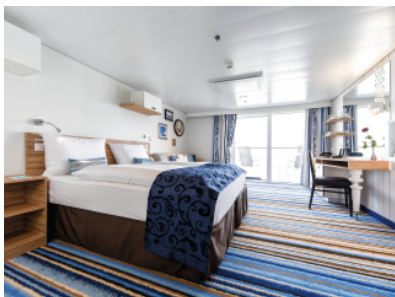

КАЮТА С БАЛКОН - BAUR

Площ на каютата: 17 m² + Балкон: 5-7 m²

Оборудване: Bademantel, Espresso-Maschine, Slipper, Klimaanlage, TV, Safe, Telefon, Haartrockner, Bad mit Dusche/WC, barrierefreie Kabinen auf Anfrage, Balkon mit Tisch und 2 Stühlen

Снимката е илюстративна и не гарантира изгледа, обзавеждането и разположението на резервираната от вас каюта.

AUUR