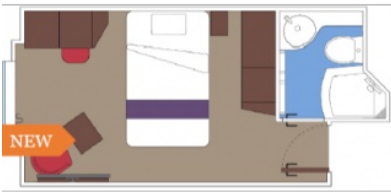

ВЪНШНИ СТУДИА - ТАРИФА BELLA

Каютите от категория BELLA са гарантирани, което означава, че нямаме право на избор на определена каюта и разположение. Обикновено гарантираните каюти са разположени на ниските палуби. Круизната компания ще определи каютата ви до 4 дни преди датата на отплаване. Не можете да изберете номера и разположението на каютата. Може да ви бъде определена каюта с ограничена видимост, частично ограничена видимост (за каюти с балкон) или с изглед към променадата (за определени кораби). В случай на тройни и четворни каюти, в зависимост от наличността, може да бъдете разпределени в 2 каюти на една и съща палуба и от една и съща страна.

Студиата на корабите на MSC са каюти, предвидени само за самостоятелно ползване от един гост. В каютата има само едно френско легло (персон и половина). Външните студия имат неотварям прозорец.

Площта на външните студия е 12 м²

Снимката е илюстративна и не гарантира изгледа, обзавеждането и разположението на резервираната от вас каюта.