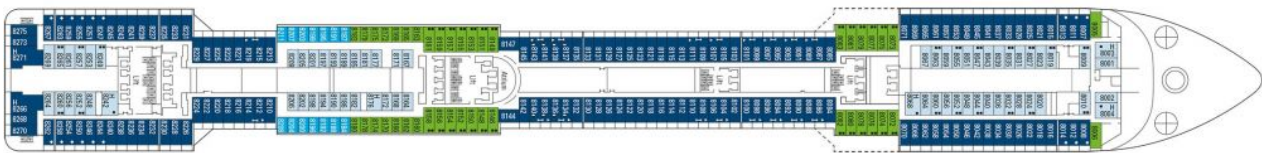

Палуба 9 Minerva