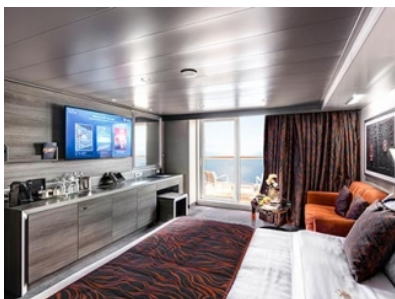

Снимката е илюстративна и не гарантира изгледа, обзавеждането и разположението на резервираната от вас каюта.

ВИП АПАРТАМЕНТ - MSC YACHT CLUB DELUXE SUITE - YC1

ВИП делукс апартамент Yacht Club с балкон с обща площ 31 м² (26 м² помещение + 5 м² балкон). Тази категория каюти се намира между палуби 14 и 18.

Освен суперлюксово обзавеждане, гостите в апартамент от тарифа Yacht Club се ползват и с ексклузивни привилегии като консиерж, приоритет при резервации за представления и различни услуги на борда, частни партита и събития; достъп до ВИП зона; При запазване на каюта от тази тарифа получавате:

- Луксово обзаведени апартаменти с 24-часово обслужване от персонален иконом;
- Неограничена консумация на ястия и напитки, сервирани в предпочитано от Вас време в частен ресторант **MSC Yacht Club Restaurant**;
- Пакет напитки "Premium Extra", включващ всички напитки на борда с цена до 13 $/€ включително мини-бара в каютата;
- Безплатен премиум интернет пакет за 2 устройства
- Приоритетно качване и слизване на борда и доставяне на багажа в каютите с предимство (в първия ден от плаването);
- Обслужване по стайте 24 часа в денонощието с безплатна доставка, закуска в каютата;
- Услуга за разопаковане и опаковане на багажа;
- MSC for Me гривна;
- Безплатни шоу програми всяка вечер от плаването ви и всекидневна програма от дейности;
- Ползване на басейни и джакузита;
- Достъп до общите спортни зали и съоръжения на открито;
- Безплатен достъп до фитнес зала с панорамна гледка;
- Ексклузивен достъп до частната зона **MSC Yacht Club**, откритата палуба „THE ONE SUN DECK“ и „TOP SAIL LOUNGE“ в най-високите част на кораба, за да се насладите на слънцето на спокойствие;
- Набор от безплатни продукти, както и халат и чехли;
- Неограничен достъп до **Thermal Area** зоната през целия период на круиза (сауна, парна баня);
- Детски клубове и специално организирани занимания за деца без допълнително заплащане, както и специалните **Master Chef** готварски курсове и курсове по чужд език;