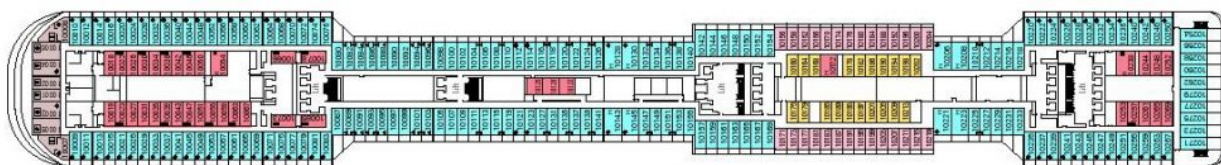

Отново палуба с пътнически каюти:

- 02 – вътрешна каюта
- 03 – вътрешна каюта
- 06 – външна каюта с балкон
- 09 – външна каюта с балкон
- 13 – малък апартамент с външна веранда Aurea Suite

Палуба 11 Iride