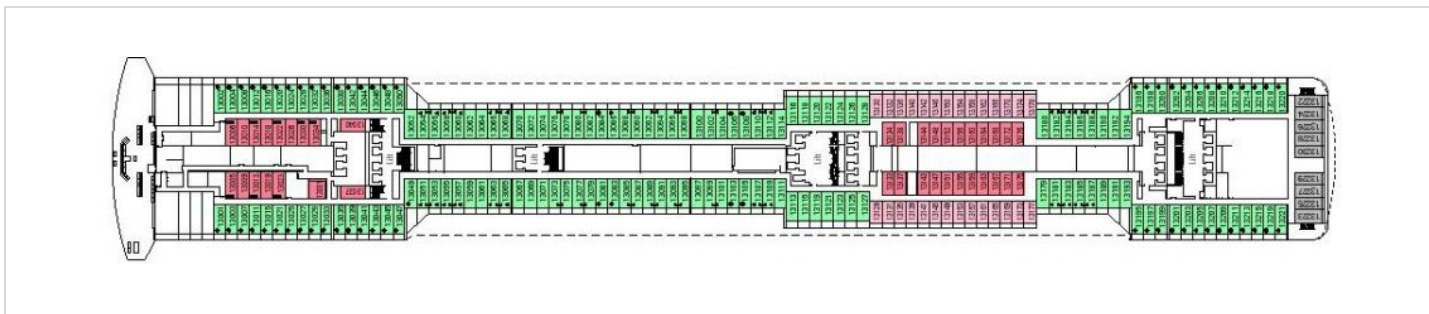

Палуба 13 Cupido