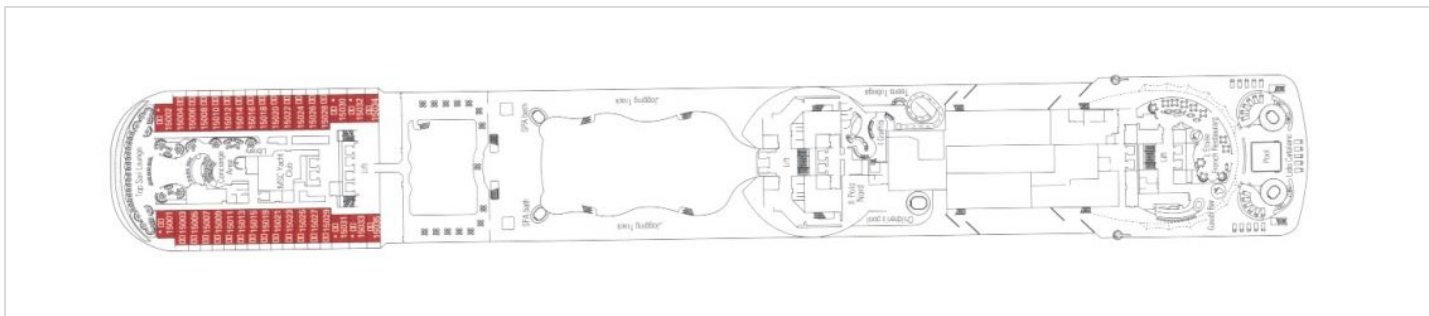

- аквапарк
- закрит басейн La Sirene
- спа център MSC Aurea
- кафетерия Manitou
- кафетерия Cabernet
- 3 бара: Poseidon, Tritone и La Sirene

Палуба 15 Mercurio

Горна палуба с луксозни апартаменти от категория YC 1, както и зони за спорт и развлечения: