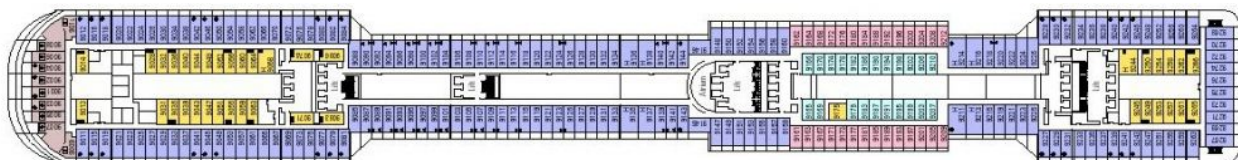

На палуба Minerva са разположени каюти с категории:

- 01 – вътрешна каюта
- 02 – вътрешна каюта
- 05 – външна каюта с прозорец
- 06 – външна каюта с балкон
- 08 – външна каюта с балкон
- 13 – малък апартамент с външна веранда Aurea Suite

Палуба 10 Giunone