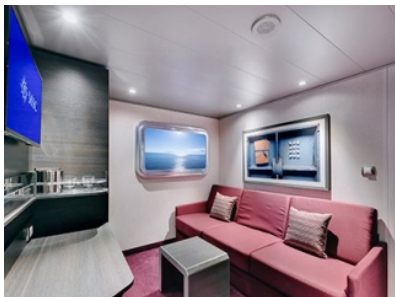

- открит басейн
- солариум
- 10 джакузита
- писта за джогинг
- басейн с градина и дзен обстановка
- водна пързалка
- Casino Veneziano
- зала за пушене на пури
- Teen Grafitti
- театър Pantheon

Каюти

Снимката е илюстративна и не гарантира изгледа, обзавеждането и разположението на резервираната от вас каюта.

ВЪТРЕШНА КАЮТА BELLA - IB

Стандартна вътрешна каюта с площ между 12 и 17 м², разположена на ниските палуби, в тарифа BELLA. Каюти IB са гарантирани, което означава, че нямаме право на избор на определена каюта и разположение. Обикновено гарантираните каюти са разположени на ниските палуби. Круизната компания ще определи каютата ви до 4 дни преди датата на отплаване. Не можете да изберете номера и разположението на каютата. Може да ви бъде определена каюта с ограничена видимост, частично ограничена видимост (за каюти с балкон) или с изглед към променадата (за определени кораби). В случай на тройни и четворни каюти, в зависимост от наличността, може да бъдете разпределени в 2 каюти на една и съща палуба и от една и съща страна. Каютите са обзаведени с:

- обща спалня, която може да се превърне в две единични легла (при поискване);
- каютата разполага с климатик, просторен гардероб, баня с душ кабина, интерактивна телевизия, телефон, безжичен интернет достъп (срещу заплащане), мини бар, сейф;
- комфортна каюта избрана за вас от автоматично от круизната компания. В тарифа BELLA не е възможен избор на конкретен номер на каюта;
- възможност за промяна на име в резервацията (срещу такса);
- избор на смяна за вечеря (според наличността);
- изобилен бюфет с разнообразие от национални кухни и гурме специалитети;
- шоу-спектакли в бродуейски стил;
- безплатно ползване на басейни, шезлонги, джакузита, фитнес, спортни съоръжения на открито и забавления на борда;