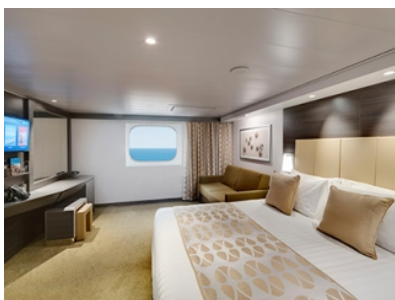

Снимката е илюстративна и не гарантира изгледа, обзавеждането и разположението на резервираната от вас каюта.

ВЪНШНА КАЮТА DELUXE - OR2

Външна каюта с неотваряем прозорец и площ около 16 м², разположена между палуби 8 и 13 в тарифа FANTASTICA, която включва:

- обща спалня, която може да се превърне в две единични легла (при поискване);
- централна климатизация, просторен гардероб, баня с душ кабина, интерактивна телевизия, телефон, безжичен интернет достъп (срещу заплащане), мини бар, сейф;
- избор от най-добрите налични каюти;
- възможност за една безплатна промяна на резервацията;
- приоритет при избор на смяна за вечеря (според наличността);
- изобилен бюфет с разнообразие от национални кухни и гурме специалитети;
- безплатна закуска в каютата;
- шоу-спектакли в бродуейски стил;
- безплатно ползване на басейни, шезлонги, джакузита, фитнес, спортни съоръжения на открито и забавления на борда;
- специални събития за деца;
- 20% отстъпка при резервация на пакети за специализираните ресторанти;
- 50% отстъпка за фитнес с персонален инструктор (само за възрастни).