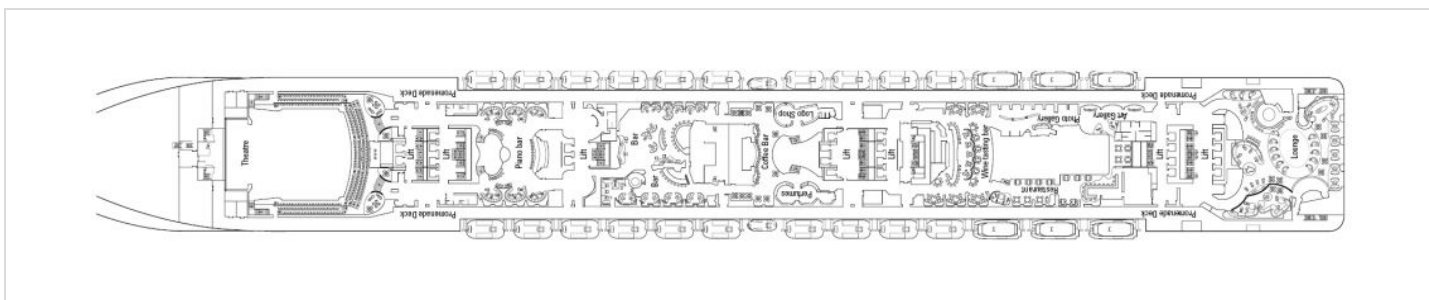

Палуба 7 Apollo

Палуба Apollo се състои от следните общи части:

- театър Pantheon – горна част
- галерия на изкуството
- фотостудио
- магазин за сувенири
- магазин за парфюми
- 6 бара и кафенета:
  Black and White Lounge
  Café Italia
  Golden Jazz Bar
  La Cantina di Vacco
  Пиано бар La Luna
  Sports bar
- зона на открито за разходка и релакс

Палуба 8 Artemida