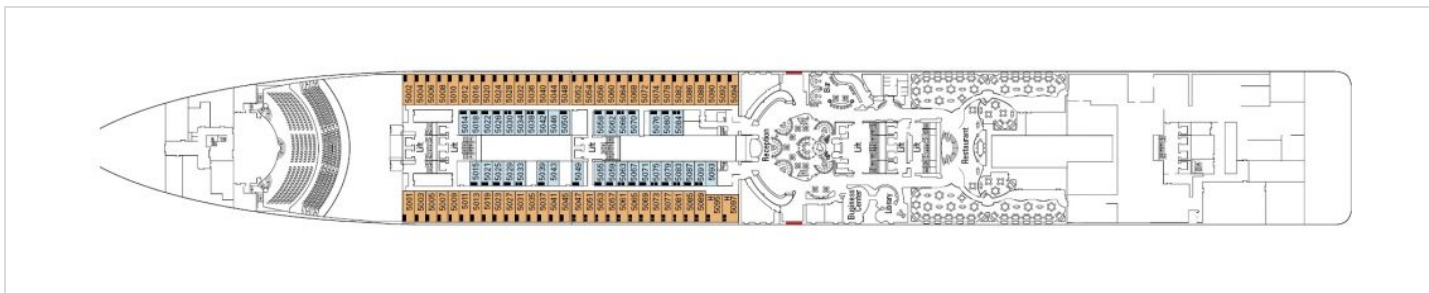

Палуби

Палуба 5 Saturno

Най-долната пътническа палуба на кораба, на Saturno са разположени каюти от категории 01 – вътрешна и 04 – външна и публичните зони:

- Рецепция
- Бар Divina
- Ресторант The Black Crab
- Интернет кафе