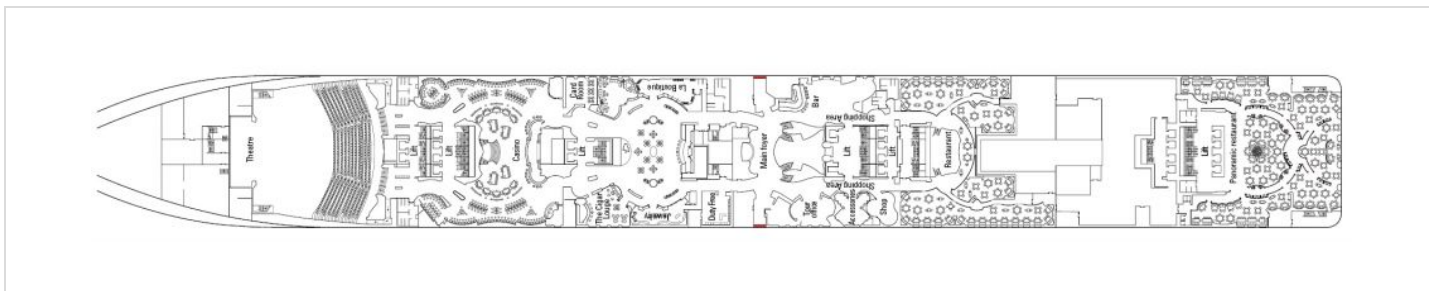

Палуба 6 Zeus

Палуба, разполагаща само с публични зони:

- театър Pantheon – долна част
- ресторант The Black Crab
- ресторант Villa Rosa
- 4 бара: Gioiello, Piazza del Doge
- Безмитен магазин
- Бутик
- Казино Veneziano
- Административни офиси