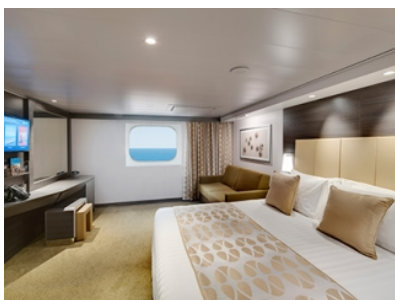

- обща спалня, която може да се превърне в две единични легла (при поискване);
- централна климатизация, просторен гардероб, баня с душ кабина, интерактивна телевизия, телефон, безжичен интернет достъп (срещу заплащане), мини бар, сейф;
- избор от най-добрите налични каюти;
- възможност за една безплатна промяна на резервацията;
- приоритет при избор на смяна за вечеря (според наличността);
- изобилен бюфет с разнообразие от национални кухни и гурме специалитети;
- безплатна закуска в каютата;
- шоу-спектакли в бродуейски стил;
- безплатно ползване на басейни, шезлонги, джакузита, фитнес, спортни съоръжения на открито и забавления на борда;
- специални събития за деца;
- 20% отстъпка при резервация на пакети за специализираните ресторанти;
- 50% отстъпка за фитнес с персонален инструктор (само за възрастни).

- обща спалня, която може да се превърне в две единични легла (при поискване);
- каютата разполага с климатик, просторен гардероб, баня с душ кабина, интерактивна телевизия, телефон, безжичен интернет достъп (срещу заплащане), мини бар, сейф;
- комфортна каюта избрана за вас от автоматично от круизната компания. В тарифа BELLA не е възможен избор на конкретен номер на каюта;
- възможност за промяна на име в резервацията (срещу такса);
- избор на смяна за вечеря (според наличността);
- изобилен бюфет с разнообразие от национални кухни и гурме специалитети;
- шоу-спектакли в бродуейски стил;
- безплатно ползване на басейни, шезлонги, джакузита, фитнес, спортни съоръжения на открито и забавления на борда;