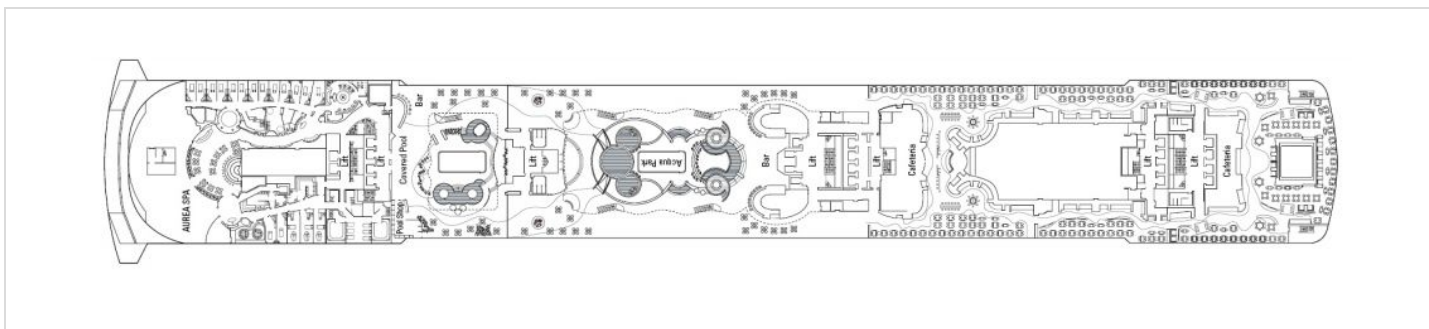

Палуба 14 Afrodite