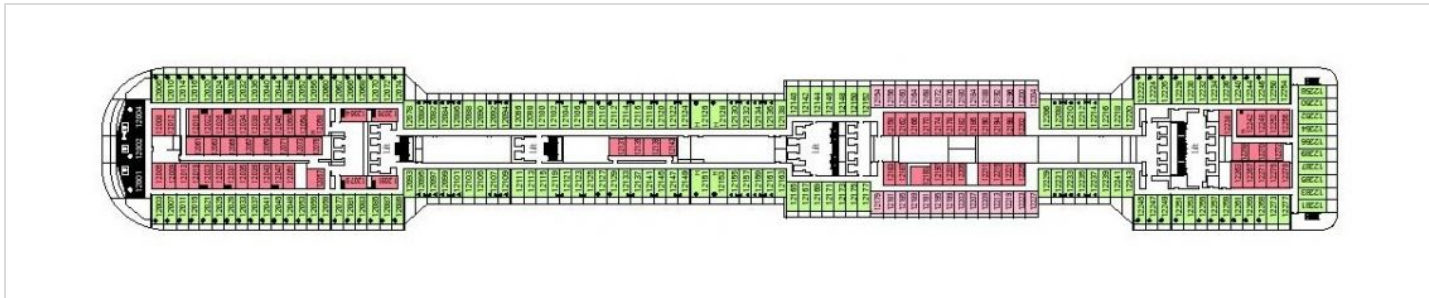

Палуба 12 Aurora