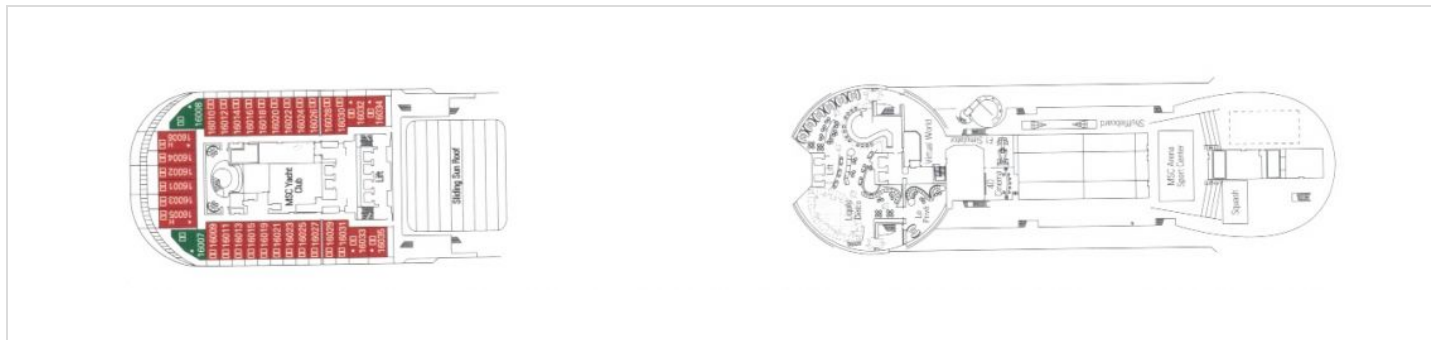

Горна палуба с луксозни апартаменти от категория YC 1, както и зони за спорт и развлечения:

- 4 бара Graffiti's, The Garden Bar, Puffi и Top Sail Lounge
- VIP ресторант La Muse за настанени в апартаменти Yacht Club
- Джакузита
- Писта за джогинг
- Басейн с градина и дзен обстановка
- водна пързалка

Палуба 16 Urano

Urano може да се нарече VIP палуба. На нея са разположени луксозните апартаменти от категории YC 1 и YC 3 и зона с библиотека, басейн и бар зала със стъклен таван, достъпни само за настанени в апартаменти от типа Yacht Club.