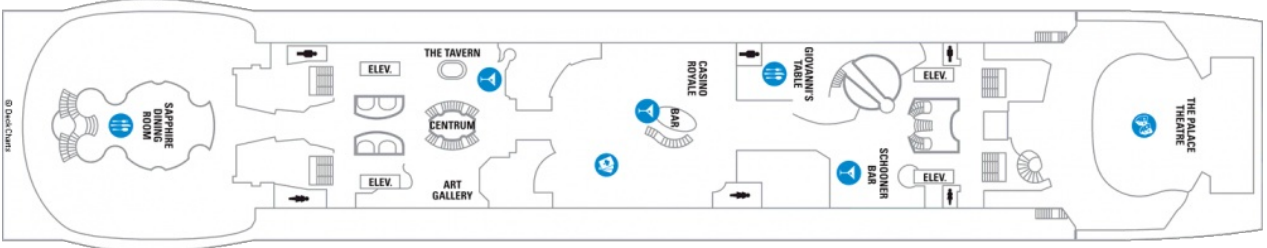

Площ: 124.12 кв. м; балкон: 24.72 кв. м
 Разположение: палуба 10
 Максимална заетост: 4-ма души

Палуби

Палуба 2

Палуба 3

Палуба 4

Палуба 5

Палуба 6

Палуба 7