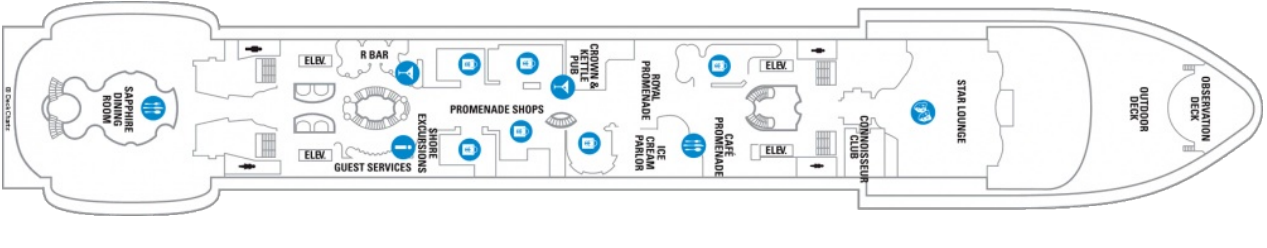

Площ: 124.12 кв. м; балкон: 24.72 кв. м
 Разположение: палуба 10
 Максимална заетост: 4-ма души

Палуби

Палуба 2

Палуба 3

Палуба 4

Палуба 5

Палуба 6

Палуба 7