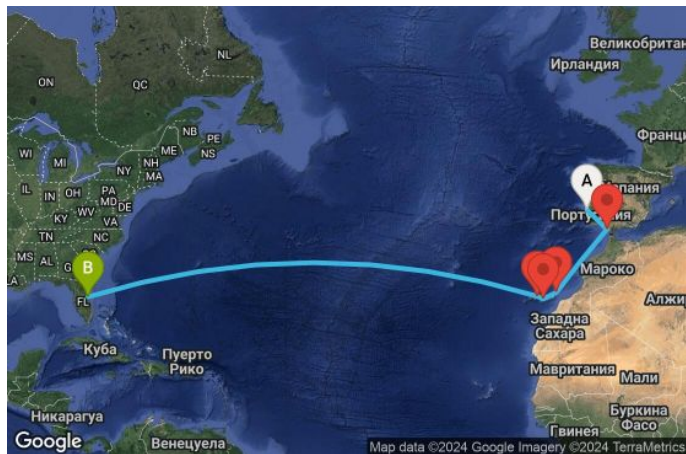

13 дни Португалия, Испания, САЩ - 13T142

Картата е само за обща ориентация. Координатите са приблизителни и не целят да покажат точната локация на кораба.

Легенда: "А" - начална точка; "В" - крайна точка; "О" - начална и крайна точка