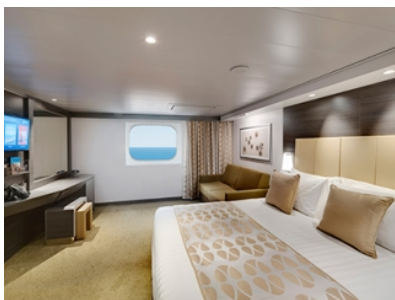

### ВЪНШНА КАЮТА BELLA - ОБ

Стандартна каюта с неотваряем кръгъл илюминатор, с площ между 12 и 17 м<sup>2</sup>, разположена на най-ниските палуби, в тарифа BELLA, която включва:

- обща спалня, която може да се превърне в две единични легла (при поискване);
- каютата разполага с климатик, просторен гардероб, баня с душ кабина, интерактивна телевизия, телефон, безжичен интернет достъп (срещу заплащане), мини бар, сейф;
- комфортна каюта избрана за вас от автоматично от круизната компания. В тарифа BELLA не е възможен избор на конкретен номер на каюта;
- възможност за промяна на име в резервацията (срещу такса);
- избор на смяна за вечеря (според наличността);
- изобилен бюфет с разнообразие от национални кухни и гурме специалитети;
- шоу-спектакли в бродуейски стил;
- безплатно ползване на басейни, шезлонги, джакузита, фитнес, спортни съоръжения на открито и забавления на борда;