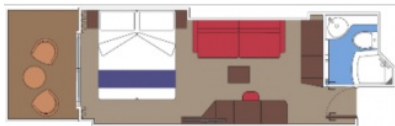

КАЮТИ С БАЛКОН - ТАРИФА FANTASTICA

Каютите с балкон са най-многобройните на борда на MSC World Europa. Те са с площ 17 м², а балконите варират межд, 3 и 10 м², в зависимост от местоположението им. Максималното настаняване е 4 човека.

Снимката е илюстративна и не гарантира изгледа, обзавеждането и разположението на резервираната от вас каюта.