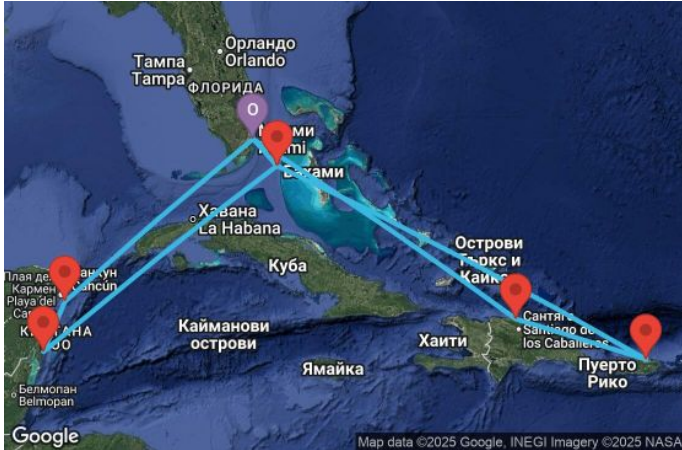

## 13 дни САЩ, Бахамските острови, Мексико, Доминиканска република, Пуерто Рико - UYR9

Картата е само за обща ориентация. Координатите са приблизителни и не целят да покажат точната локация на кораба.

Легенда: "А" - начална точка; "В" - крайна точка; "О" - начална и крайна точка

КРУИЗНА КОМПАНИЯ: **MSC**  
КОРАБ: **MSC WORLD AMERICA** ⚓⚓⚓⚓⚓

### Маршрут

| ДЕН | ТОЧКА                             | ДЪРЖАВА            | ПРИСТИГАНЕ | ТРЪГВАНЕ |
|-----|-----------------------------------|--------------------|------------|----------|
| 1   | Маями (Флорида) ▼                 | САЩ                | -          | 16:30    |
| 2   | Оушън Кий - MSC частен резерват ▼ | Бахамските острови | 08:00      | 18:00    |
| 3   | В открито море ▼                  |                    | -          | -        |
| 4   | Коста Мая ▼                       | Мексико            | 08:00      | 17:00    |