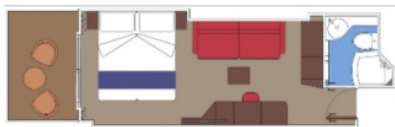

КАЮТИ С БАЛКОН - ТАРИФА BELLA

Каютите с балкон са най-многобройните на борда на MSC World Europa. Те са с площ 17 м², а балконите варират межд, 3 и 10 м², в зависимост от местоположението им. Максималното настаняване е 4 човека.