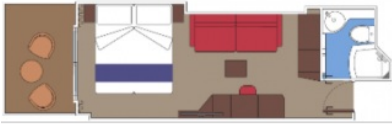

КАЮТИ С БАЛКОН - ТАРИФА FANTASTICA

Каютите с балкон са най-многобройните на борда на MSC World Europa. Те са с площ 17 м², а балконите варират межд, 3 и 10 м², в зависимост от местоположението им. Максималното настаняване е 4 човека.

Снимката е илюстративна и не гарантира изгледа, обзавеждането и разположението на резервираната от вас каюта.