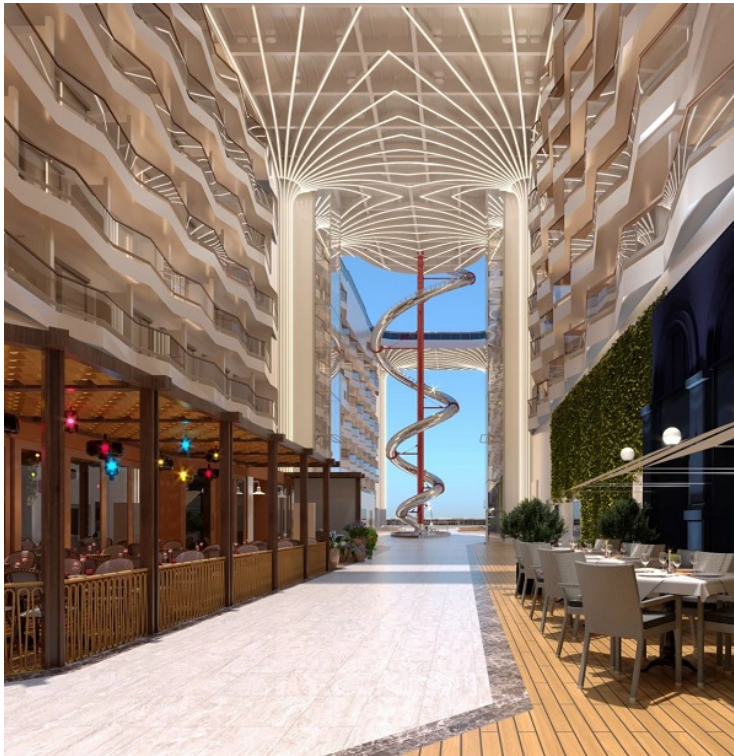

- Kaito Teranyaki

БАРОВЕ И ЗАВЕДЕНИЯ

За прекарването на лежерни следобеди и вечери с приятелите, се грижат цели 21 бара и лаунджа, сред които някои за първи път на борда на MSC Cruises:

- Malt Lounge;
- MSC Speakeasy Bar;
- Raj Tea House;
- Sweet Temptations;
- The Gin Project;
- Zen Bar;

УСЛУГИ НА БОРДА

MSC World America продължава започнатата още от MSC Preziosa тенденция към превръщане на корабите на компанията в истинско активно забавление за цялото семейство.

Със своите спортни съоръжения, най-големия аквапарк до момента, басейни, десетки джакузита, цял "Семейн квартал" с 10 различни центъра за забавление на деца от 3 до 17 години, както и на цялото семейство, MSC World America е безспорно най-зареденият с емоции и семейно забавление европейски круизен кораб.

Картинката само се допълва от първата в света и уникална по рода си спираловидна пътека, висока 11 етажа, която....осигурява бързо и определено забавно слизане от най-горната палуба, до площада между двата жилищни корпуса на кораба:

Каюти

КАЮТИ С БАЛКОН - ТАРИФА BELLA

Каютите с балкон са най-многобройните на борда на MSC World Europa. Те са с площ 17 м², а балконите варират межд, 3 и 10 м², в зависимост от местоположението им. Максималното настаняване е 4 човека.

Снимката е илюстративна и не гарантира изгледа, обзавеждането и разположението на резервираната от вас каюта.