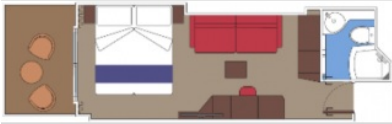

Снимката е илюстративна и не гарантира изгледа, обзавеждането и разположението на резервираната от вас каюта.

КАЮТИ С БАЛКОН - ТАРИФА FANTASTICA

Каютите с балкон са най-многобройните на борда на MSC World Europa. Те са с площ 17 м², а балконите варират межд, 3 и 10 м², в зависимост от местоположението им. Максималното настаняване е 4 човека.