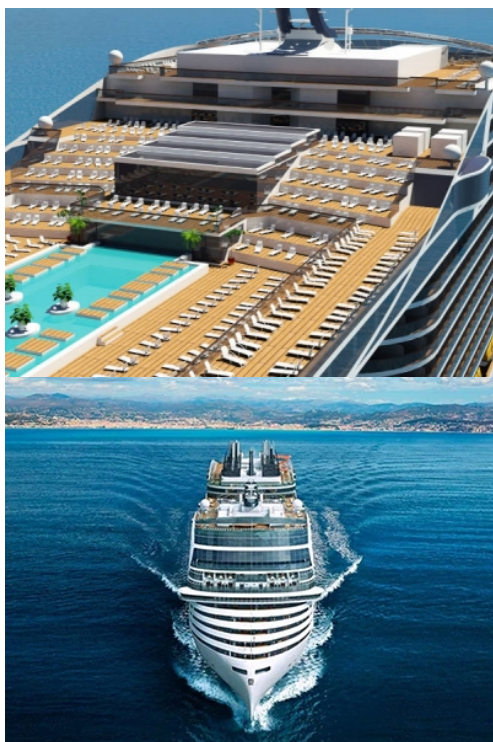

ТЕХНИЧЕСКА ИНФОРМАЦИЯ

Брой пътници: 6762
Последна година на реновация: -
Полезен обем: 205000 GRT
Дължина: 333 м
Електрическо напрежение: 220 V

Брой екипаж: 2138
Година на пускане на вода: 2022
Ширина: 47 м
Скорост: 22.7 възела

ЗА КОРАБА

MSC World America е вторият кораб от семейството на най-големите и най-модерни кораби на MSC Cruises. Той е пионер в редица отношения:

- най-големият кораб на компанията - 330 м дължина, 47м ширина, 68 м височина и над 200 000 брутотегистър тона полезен обем;
- най-големият по брой пасажери кораб на компанията при построяването му - максимален капацитет от почти 6800 пасажери;
- третият кораб на MSC и един от малкото в света, задвижвани изцяло от природен газ;
- най-екологичният круизен кораб - корабът не просто е първият на MSC, в който дизеловото гориво е заместено с втечен природен газ, но и първият в света, използващ газови горивни клентки - с което намалява с 99% емисиите на серен оксид в атмосферата, с 85% емисиите на азотни съединения и с 25% емисиите на въглероден диоксид;
- първият кораб на MSC с Y дизайн на корпуса, т.е. жилищната част с балконските каюти е изградена на два отделни корпуса с просторен площад между тях;

ГАСТРОНОМИЯ

MSC World America предлага невъобразимо разнообразие от кулинарни изкушения - от стрийт фуд до изискани гурме преживявания.

В цената на вашия круиз са включени:

- 3 основни ресторанта + 1, ако сте гости в каюта от клас Aurea;
- 2 бюфета;
- първият 24-часов "Пица & Бъргър" ресторант;

За да допълните и разнообразите вкусовете си рецептори, може да избирате между 6 специализирани ресторанта срещу заплащане, за които ще ви е нужна предварителна резервация:

- Chef's Garten Kitchen;
- Hola! Tacos & Cantina - южноамерикански стрийтфуд ресторант;
- La Pescaderia - Fish Market - рибен ресторант;
- Butcher's Cut - стейкхаус;
- Kaito Sushi Bar;