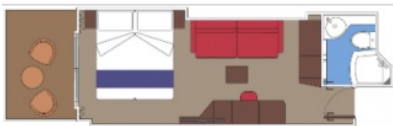

Каюти

КАЮТИ С БАЛКОН - ТАРИФА BELLA

Каютите с балкон са най-многобройните на борда на MSC World Europa. Те са с площ 17 м², а балконите варират межд, 3 и 10 м², в зависимост от местоположението им. Максималното настаняване е 4 човека.