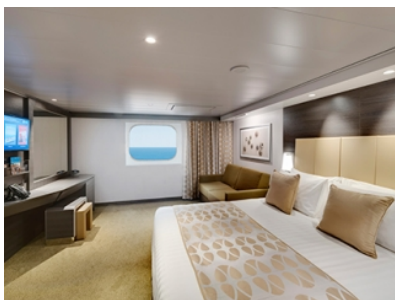

Снимката е илюстративна и не гарантира изгледа, обзавеждането и разположението на резервираната от вас каюта.

ВЪНШНА КАЮТА DELUXE - OR2

Външна каюта с неотварям прозорец и площ около 16 м², разположена между палуби 8 и 13 в тарифа FANTASTICA, която включва:

- обща спалня, която може да се превърне в две единични легла (при поискване);
- централна климатизация, просторен гардероб, баня с душ кабина, интерактивна телевизия, телефон, безжичен интернет достъп (срещу заплащане), мини бар, сейф;
- избор от най-добрите налични каюти;
- възможност за една безплатна промяна на резервацията;
- приоритет при избор на смяна за вечеря (според наличността);
- изобилен бюфет с разнообразие от национални кухни и гурме специалитети;
- безплатна закуска в каютата;
- шоу-спектакли в бродуейски стил;
- безплатно ползване на басейни, шезлонги, джакузита, фитнес, спортни съоръжения на открито и забавления на борда;
- специални събития за деца;
- 20% отстъпка при резервация на пакети за специализираните ресторанти;
- 50% отстъпка за фитнес с персонален инструктор (само за възрастни).