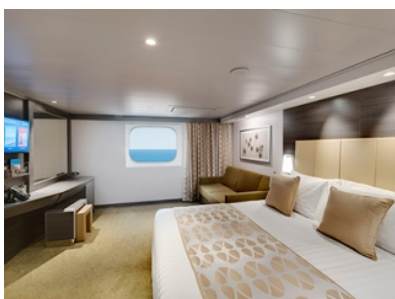

ВЪНШНА КАЮТА BELLA - ОБ

Стандартна каюта с неотварям кръгъл илюминатор, с площ между 12 и 17 м², разположена на най-ниските палуби, в тарифа BELLA, която включва:

- обща спалня, която може да се превърне в две единични легла (при поискване);
- каютата разполага с климатик, просторен гардероб, баня с душ кабина, интерактивна телевизия, телефон, безжичен интернет достъп (срещу заплащане), мини бар, сейф;
- комфортна каюта избрана за вас от автоматично от круизната компания. В тарифа BELLA не е възможен избор на конкретен номер на каюта;
- възможност за промяна на име в резервацията (срещу такса);
- избор на смяна за вечеря (според наличността);
- изобилен бюфет с разнообразие от национални кухни и гурме специалитети;
- шоу-спектакли в бродуейски стил;
- безплатно ползване на басейни, шезлонги, джакузита, фитнес, спортни съоръжения на открито и забавления на борда;