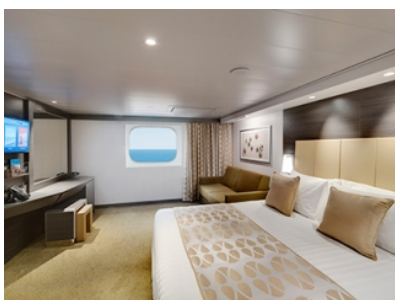

Снимката е илюстративна и не гарантира изгледа, обзавеждането и разположението на резервираната от вас каюта.

ВЪНШНА КАЮТА PREMIUM - 0L2

Външна каюта с неотварям прозорец и площ около 25 м², разположена между палуби 9 и 11 в тарифа FANTASTICA, която включва:

- обща спалня, която може да се превърне в две единични легла (при поискване);
- централна климатизация, просторен гардероб, баня с душ кабина, интерактивна телевизия, телефон, безжичен интернет достъп (срещу заплащане), мини бар, сейф;
- избор от най-добрите налични каюти;
- възможност за една безплатна промяна на резервацията;
- приоритет при избор на смяна за вечеря (според наличността);
- изобилен бюфет с разнообразие от национални кухни и гурме специалитети;
- безплатна закуска в каютата;
- шоу-спектакли в бродуейски стил;
- безплатно ползване на басейни, шезлонги, джакузита, фитнес, спортни съоръжения на открито и забавления на борда;
- специални събития за деца;
- 20% отстъпка при резервация на пакети за специализираните ресторанти;
- 50% отстъпка за фитнес с персонален инструктор (само за възрастни).