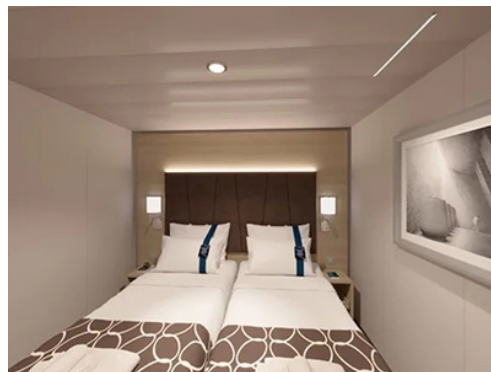

Кораб

MSC World America 🚢🚢🚢🚢