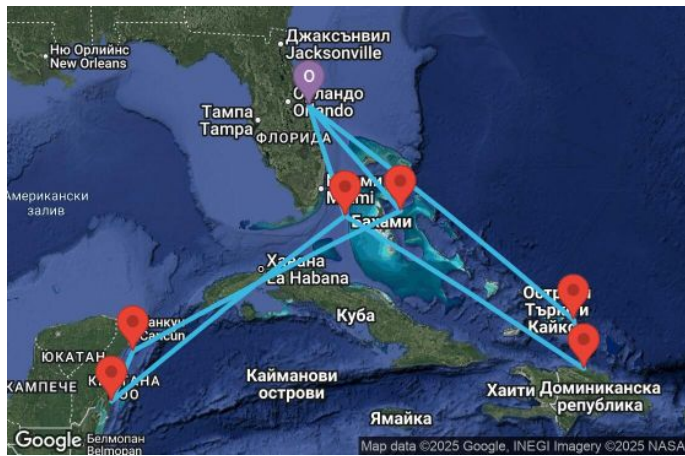

ВИЖ КРУИЗИ С БЕЗПЛАТНИ НАПИТКИ

13 дни САЩ, Търкс и Кайкос, Доминиканска република, Бахамските острови, Мексико - UYQG

Картата е само за обща ориентация. Координатите са приблизителни и не целят да покажат точната локация на кораба.

Маршрут

ДЕН	ТОЧКА	ДЪРЖАВА	ПРИСТИГАНЕ	ТРЪГВАНЕ
1	Орландо (Порт Канаверал)	САЩ	-	16:30
2	В открито море		-	-
3	Гранд Търк	Търкс и Кайкос	09:00	17:00
4	Амбър Коув	Доминиканска република	09:00	17:00
5	В открито море		-	-
6	Оушън Кий - MSC частен резерват	Бахамските острови	08:00	18:00
7	Орландо (Порт Канаверал)	САЩ	07:00	16:30

	ДЕН	ТОЧКА	ДЪРЖАВА	ПРИСТИГАНЕ	ТРЪГВАНЕ
	8	Оушън Кий - MSC частен резерват ▼	Бахамските острови	08:00	18:00
	9	В открито море ▼		-	-
	10	Коста Мая ▼	Мексико	08:00	18:00
	11	Козумел ▼	Мексико	08:00	18:00
	12	В открито море ▼		-	-
	13	Насау ▼	Бахамските острови	08:00	15:00
	14	Орландо (Порт Канаверал) ▼	САЩ	07:00	-