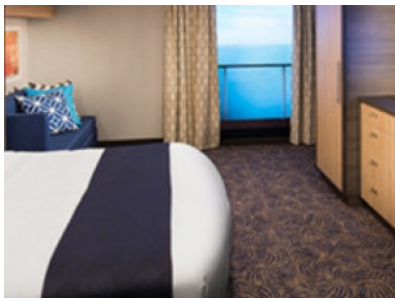

STUDIO INTERIOR - КАТЕГОРИЯ 2W

Снимката е илюстративна и не гарантира изгледа, обзавеждането и разположението на резервираната от вас каюта.