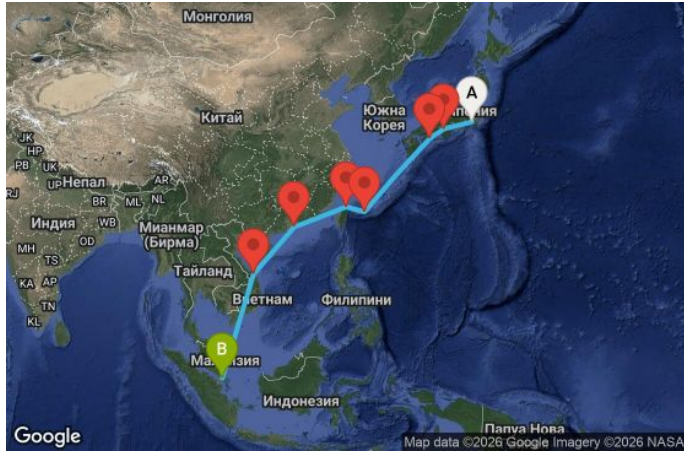

НОВО! СТАНИ ЧАСТ ОТ USIT CLUB ВЪВ VIBER

13 дни Япония, Тайван, Хонконг, Виетнам, Сингапур - QN13T155

Картата е само за обща ориентация. Координатите са приблизителни и не целят да покажат точната локация на кораба.

Маршрут

ДЕН	ТОЧКА	ДЪРЖАВА	ПРИСТИГАНЕ	ТРЪГВАНЕ
1	Йокохама (Токио) ▼	Япония	-	17:00
2	В открито море ▼		-	-
3	Осака ▼	Япония	07:00	20:00
4	Кочи (Япония) ▼	Япония	08:00	18:00
5	В открито море ▼		-	-
6	Окинава (Исигаки, Япония) ▼	Япония	07:00	17:00
7	Тайпе (Тайван) ▼	Тайван	10:30	23:00
8	В открито море ▼		-	-
9	Хонконг ▼	Хонконг	07:00	22:00
10	В открито море ▼		-	-