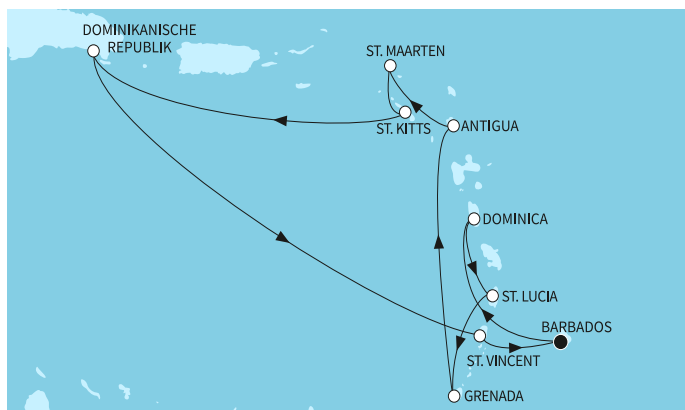

КРУИЗНА КОМПАНИЯ: TUI CRUISES
КОРАБ: MEIN SCHIFF 4 ⚓⚓⚓⚓

Картата е само за обща ориентация. Координатите са приблизителни и не целят да покажат точната локация на кораба.

Легенда: "А" - начална точка; "В" - крайна точка; "О" - начална и крайна точка

Маршрут

	ДЕН	ТОЧКА	ДЪРЖАВА	ПРИСТИГАНЕ	ТРЪГВАНЕ
	1	Кингстаун ▼	Сейнт Винсент и Гренадини	-	-
	2	Кингстаун ▼	Сейнт Винсент и Гренадини	-	17:00
	3	В открито море ▼		-	-
	4	Розо ▼	Доминика	07:30	19:00
	5	Кастрис ▼	Сейнт Лусия	07:30	19:00
	6	Сейнт Джордж ▼	Гренада	07:30	19:00
	7	В открито море ▼		-	-
	8	Сейнт Джонс ▼	Антигуа и Барбуда	07:30	19:00
	9	Филипсбург, Синт Мартен ▼	Нидерландски Антили	07:30	22:00
	10	Бастер ▼	Сейнт Китс и Невис	07:30	19:00
	11	В открито море ▼		-	-
	12	Ла Романа ▼	Доминиканска република	07:00	22:00
	13	В открито море ▼		-	-
	14	Кингстаун ▼	Сейнт Винсент и Гренадини	07:30	19:00
	15	Кингстаун ▼	Сейнт Винсент и Гренадини	07:00	-