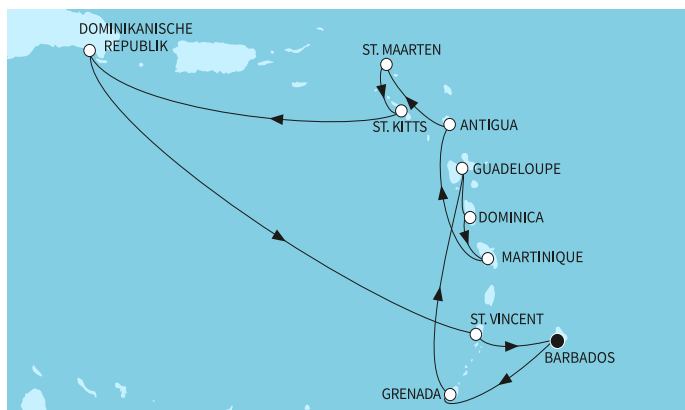

🏠 14 дни Барбадос, Гренада, Гваделупа, Доминика, Мартиника, Антигуа и Барбуда, Сейнт Китс и Невис, Доминиканска република, Сейнт Винсент и Гренадини - MSV274546SEE

-17%

без прозорец 1499 ⁰⁰ € 2931 ⁷⁹ лв.	<div style="font-size: 2em; font-weight: bold;">1499⁰⁰ €</div> <div style="font-size: 2em; font-weight: bold;">2931⁷⁹ лв.</div> <p style="font-size: 0.8em;">Най-ниска цена на човек в двойна каюта за избрания период</p>
с прозорец 1699 ⁰⁰ € 3322 ⁹⁶ лв.	
с балкон 2029 ⁰⁰ € 3968 ³⁸ лв.	
апартамент 4699 ⁰⁰ € 9190 ⁴⁵ лв.	

КРУИЗНА КОМПАНИЯ: TUI CRUISES
КОРАБ: MEIN SCHIFF 4 ⚓⚓⚓⚓

Картата е само за обща ориентация. Координатите са приблизителни и не целят да покажат точната локация на кораба.

Легенда: "А" - начална точка; "В" - крайна точка; "О" - начална и крайна точка

Маршрут

ДЕН	ТОЧКА	ДЪРЖАВА	ПРИСТИГАНЕ	ТРЪГВАНЕ
 1	Кингстаун ▼	Сейнт Винсент и Гренадини	-	-
 2	Кингстаун ▼	Сейнт Винсент и Гренадини	-	17:00
 3	Сейнт Джордж ▼	Гренада	07:30	19:00
 4	В открито море ▼		-	-
 5	Второ спиране в Поант-а-Питр, Гваделупа ▼	Франция	07:30	19:00
 6	Розо ▼	Доминика	07:30	19:00
 7	Фор дьо Франс ▼	Мартиника	07:30	19:00
 8	Сейнт Джонс ▼	Антигуа и Барбуда	07:30	19:00
 9	Филипсбург, Синт Мартен ▼	Нидерландски Антили	07:30	22:00
 10	Бастер ▼	Сейнт Китс и Невис	07:30	19:00
 11	В открито море ▼		-	-
 12	Ла Романа ▼	Доминиканска република	07:00	22:00
 13	В открито море ▼		-	-
 14	Кингстаун ▼	Сейнт Винсент и Гренадини	07:30	19:00
 15	Кингстаун ▼	Сейнт Винсент и Гренадини	07:00	-