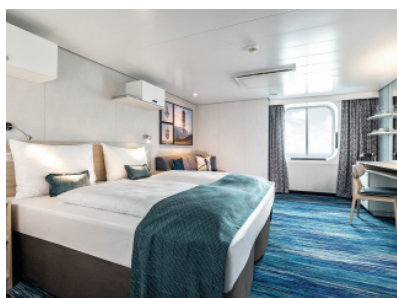

ВЪНШНА КАЮТА - AUBO

Площ на каютата: 17 m²

Оборудване: Bademantel, Espresso-Maschine, Slipper, Klimaanlage, TV, Safe, Telefon, Haartrockner, Bad mit Dusche/WC, barrierefreie Kabinen auf Anfrage

Снимката е илюстративна и не гарантира изгледа, обзавеждането и разположението на резервираната от вас каюта.