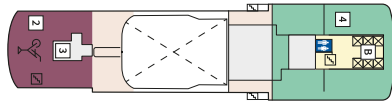

Палуба 15 Brise