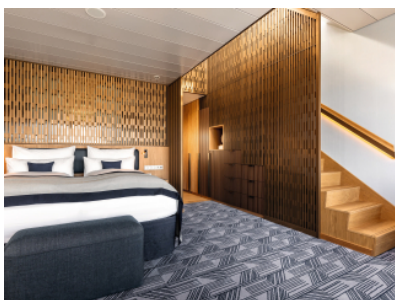

СЮИТ НЕБЕ И МОРЕ - SKHO

Площ на каютата: 42 m² + Terrace: 29 m²

Оборудване: Bademantel, Espresso-Maschine, Slipper, Klimaanlage, TV, Safe, Telefon, Haartrockner, Bad mit Dusche/WC, Spielekonsole, kostenfreier Zeitungsservice, Excellence-Service, Dachterrasse teilweise mit Sonnenschutz, Hängematte, Zugang zur X-Lounge, kostenfreier Internetzugang, separater Check-In, kostenfreie Getränke in der Minibar, Balkon/Veranda mit Tisch und 4 Stühlen, 2 Liegestühle, 1 Korbsessel

Снимката е илюстративна и не гарантира изгледа, обзавеждането и разположението на резервираната от вас каюта.