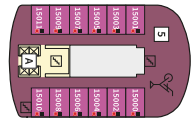

Палуба 15 Brise