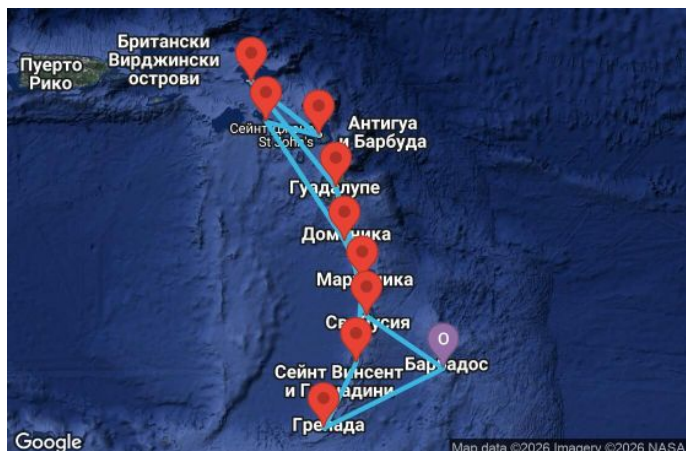

14 дни Барбадос, Гренада, Сейнт Винсент и Гренадини, Мартиника, Гваделупа, Нидерландски Антили, Антигуа и Барбуда, Сейнт Китс и Невис, Доминика, Сейнт Лусия - UZG2

Картата е само за обща ориентация. Координатите са приблизителни и не целят да покажат точната локация на кораба.

Маршрут

ДЕН	ТОЧКА	ДЪРЖАВА	ПРИСТИГАНЕ	ТРЪГВАНЕ
1	Бриджтаун ▼	Барбадос	-	21:00
2	В открито море ▼		-	-
3	Сейнт Джордж ▼	Гренада	08:00	19:00
4	Кингстаун ▼	Сейнт Винсент и Гренадини	08:00	19:00
5	Фор дьо Франс ▼	Мартиника	07:00	23:00
6	Поант-а-Питр ▼	Гваделупа	09:00	19:00

	ДЕН	ТОЧКА	ДЪРЖАВА	ПРИСТИГАНЕ	ТРЪГВАНЕ
	7	В открито море ▼		-	-
	8	Филипсбург, Синт Мартен ▼	Нидерландски Антили	07:00	19:00
	9	Сейнт Джоунс ▼	Антигуа и Барбуда	07:00	19:00
	10	Бастер ▼	Сейнт Китс и Невис	07:00	19:00
	11	Розо ▼	Доминика	07:00	19:00
	12	Фор дьо Франс ▼	Мартиника	07:00	23:00
	13	Поант-а-Питр ▼	Гваделупа	08:00	19:00
	14	Кастрис ▼	Сейнт Лусия	08:00	19:00
	15	Бриджтаун ▼	Барбадос	07:00	-