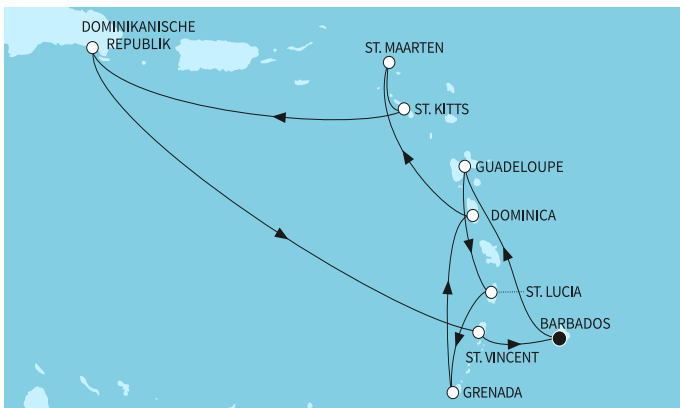

🏠 14 дни Барбадос, Гваделупа, Сейнт Лусия, Гренада, Доминика, Сейнт Китс и Невис, Доминиканска република, Сейнт Винсент и Гренадини - MSV280203SEE

-16%

<p>без прозорец 1529⁰⁰ € 2990⁴⁶ лв.</p> <p>с прозорец 1729⁰⁰ € 3381⁶³ лв.</p> <p>с балкон 2049⁰⁰ € 4007⁵⁰ лв.</p> <p>апартамент 4749⁰⁰ € 9288²⁴ лв.</p>	<h2 style="margin: 0;">1529⁰⁰ €</h2> <h2 style="margin: 0;">2990⁴⁶ лв.</h2> <p style="font-size: small; margin: 0;">Най-ниска цена на човек в двойна каюта за избрания период</p>
-----------------------------------------------------------------------------------------------------------------------------------------------------------------------------------------------------------------------------------------------------------------	---------------------------------------------------------------------------------------------------------------------------------------------------------------------------------------------------------

КРУИЗНА КОМПАНИЯ: TUI CRUISES
КОРАБ: MEIN SCHIFF 4 ⚓⚓⚓⚓

Картата е само за обща ориентация. Координатите са приблизителни и не целят да покажат точната локация на кораба.

Легенда: "А" - начална точка; "В" - крайна точка; "О" - начална и крайна точка

Маршрут

ДЕН	ТОЧКА	ДЪРЖАВА	ПРИСТИГАНЕ	ТРЪГВАНЕ
 1	Кингстаун ▼	Сейнт Винсент и Гренадини	-	-
 2	Кингстаун ▼	Сейнт Винсент и Гренадини	-	17:00
 3	В открито море ▼		-	-
 4	Второ спиране в Поант-а-Питр, Гваделупа ▼	Франция	07:30	19:00
 5	Кастрис ▼	Сейнт Лусия	07:30	19:00
 6	Сейнт Джордж ▼	Гренада	07:30	19:00
 7	Розо ▼	Доминика	08:00	19:00
 8	В открито море ▼		-	-
 9	Филипбург, Синт Мартен ▼	Нидерландски Антили	07:30	22:00
 10	Бастер ▼	Сейнт Китс и Невис	07:30	19:00
 11	В открито море ▼		-	-
 12	Ла Романа ▼	Доминиканска република	07:00	22:00
 13	В открито море ▼		-	-
 14	Кингстаун ▼	Сейнт Винсент и Гренадини	07:30	19:00
 15	Кингстаун ▼	Сейнт Винсент и Гренадини	07:00	-