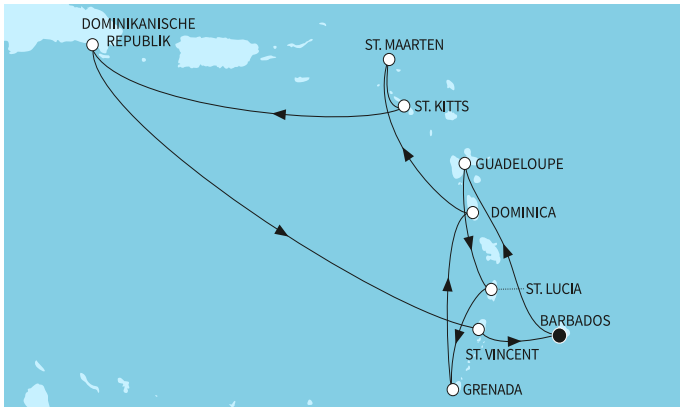

НОВО! СТАНИ ЧАСТ ОТ USIT CLUB ВЪВ VIBER

14 дни Барбадос, Гваделупа, Сейнт Лусия, Гренада, Доминика, Сейнт Китс и Невис, Доминиканска република, Сейнт Винсент и Гренадини - MSV280203SEE

-16%

<p>без прозорец 1529⁰⁰ € 2990⁴⁶ лв.</p> <p>с прозорец 1729⁰⁰ € 3381⁶³ лв.</p> <p>с балкон 2049⁰⁰ € 4007⁵⁰ лв.</p> <p>апартамент 4749⁰⁰ € 9288²⁴ лв.</p>	<p style="font-size: 2em; font-weight: bold;">1529⁰⁰ €</p> <p style="font-size: 2em; font-weight: bold;">2990⁴⁶ лв.</p> <p style="font-size: 0.8em;">Най-ниска цена на човек в двойна каюта за избрания период</p>
---	--

КРУИЗНА КОМПАНИЯ: TUI CRUISES - MEIN SCHIFF

КОРАБ: MEIN SCHIFF 4 ⚓⚓⚓⚓

Картата е само за обща ориентация. Координатите са приблизителни и не целят да покажат точната локация на кораба.

Легенда: "А" - начална точка; "В" - крайна точка; "О" - начална и крайна точка

Маршрут

	ДЕН	ТОЧКА	ДЪРЖАВА	ПРИСТИГАНЕ	ТРЪГВАНЕ
	1	Кингстаун ▼	Сейнт Винсент и Гренадини	-	-
	2	Кингстаун ▼	Сейнт Винсент и Гренадини	-	17:00
	3	В открито море ▼		-	-
	4	Второ спиране в Поант-а-Питр, Гваделупа ▼	Франция	07:30	19:00
	5	Кастрис ▼	Сейнт Лусия	07:30	19:00
	6	Сейнт Джордж ▼	Гренада	07:30	19:00
	7	Розо ▼	Доминика	08:00	19:00
	8	В открито море ▼		-	-
	9	Филипсбург, Синт Мартен ▼	Нидерландски Антили	07:30	22:00
	10	Бастер ▼	Сейнт Китс и Невис	07:30	19:00
	11	В открито море ▼		-	-
	12	Ла Романа ▼	Доминиканска република	07:00	22:00
	13	В открито море ▼		-	-
	14	Кингстаун ▼	Сейнт Винсент и Гренадини	07:30	19:00
	15	Кингстаун ▼	Сейнт Винсент и Гренадини	07:00	-