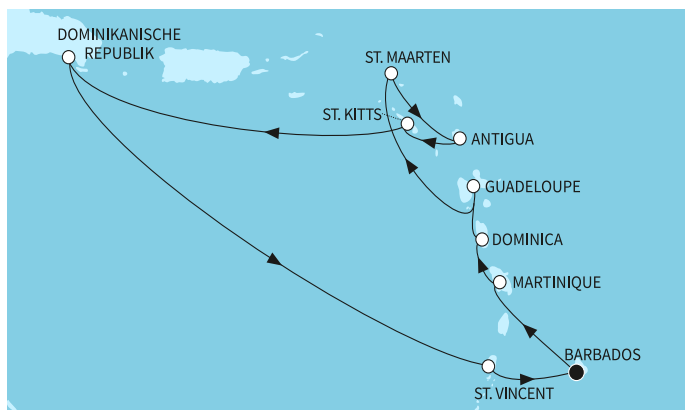

Най-ниска цена на човек в двойна каюта за избрания период

КРУИЗНА КОМПАНИЯ: TUI CRUISES
КОРАБ: MEIN SCHIFF 4 ⚓⚓⚓⚓

Картата е само за обща ориентация. Координатите са приблизителни и не целят да покажат точната локация на кораба.

Маршрут

ДЕН	ТОЧКА	ДЪРЖАВА	ПРИСТИГАНЕ	ТРЪГВАНЕ
 1	Кингстаун ▼	Сейнт Винсент и Гренадини	-	-
 2	Кингстаун ▼	Сейнт Винсент и Гренадини	-	17:00
 3	В открито море ▼		-	-
 4	Фор дьо Франс ▼	Мартиника	07:30	19:00
 5	Розо ▼	Доминика	07:30	19:00
 6	Второ спиране в Поант-а-Питр, Гваделупа ▼	Франция	07:30	19:00
 7	В открито море ▼		-	-
 8	Филипсбург, Синт Мартен ▼	Нидерландски Антили	07:30	22:00
 9	Сейнт Джонс ▼	Антигуа и Барбуда	07:30	19:00
 10	Бастер ▼	Сейнт Китс и Невис	07:30	19:00
 11	В открито море ▼		-	-
 12	Ла Романа ▼	Доминиканска република	07:00	22:00
 13	В открито море ▼		-	-
 14	Кингстаун ▼	Сейнт Винсент и Гренадини	07:30	19:00
 15	Кингстаун ▼	Сейнт Винсент и Гренадини	07:00	-