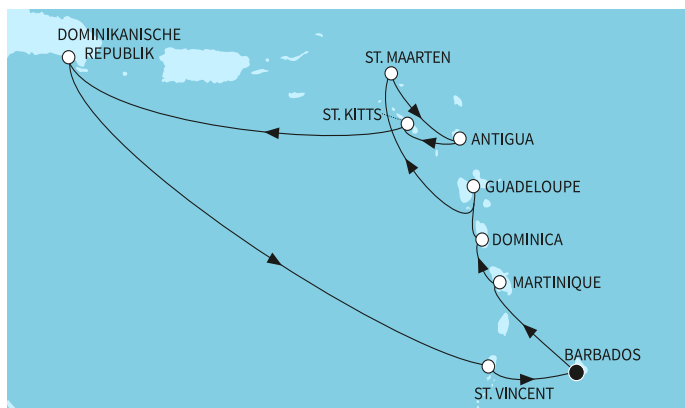

ВИЖ КРУИЗИ С БЕЗПЛАТНИ НАПИТКИ

14 дни Барбадос, Мартиника, Доминика, Гваделупа, Антигуа и Барбуда, Сейнт Китс и Невис, Доминиканска република, Сейнт Винсент и Гренадини - MSV274748SEE

-17%

без прозорец 1429 ⁰⁰ € 2794 ⁸⁸ лв.	<div style="font-size: 2em; font-weight: bold; margin-bottom: 10px;">1429⁰⁰ €</div> <div style="font-size: 2em; font-weight: bold; margin-bottom: 10px;">2794⁸⁸ лв.</div> <div style="font-size: 0.8em; margin-top: 10px;">Най-ниска цена на човек в двойна каюта за избрания период</div>
с прозорец 1629 ⁰⁰ € 3186 ⁰⁵ лв.	
с балкон 1929 ⁰⁰ € 3772 ⁸⁰ лв.	
апартамент 6899 ⁰⁰ € 13493 ²⁷ лв.	

КРУИЗНА КОМПАНИЯ: TUI CRUISES
КОРАБ: MEIN SCHIFF 4 ⚓⚓⚓⚓

Картата е само за обща ориентация. Координатите са приблизителни и не целят да покажат точната локация на кораба.

Легенда: "А" - начална точка; "В" - крайна точка; "О" - начална и крайна точка

Маршрут

ДЕН	ТОЧКА	ДЪРЖАВА	ПРИСТИГАНЕ	ТРЪГВАНЕ
	1	Кингстаун ▼	Сейнт Винсент и Гренадини	-
	2	Кингстаун ▼	Сейнт Винсент и Гренадини	17:00
	3	В открито море ▼	-	-
	4	Фор дьо Франс ▼	Мартиника	07:30 19:00
	5	Розо ▼	Доминика	07:30 19:00
	6	Второ спиране в Поант-а-Питр, Гваделупа ▼	Франция	07:30 19:00
	7	В открито море ▼	-	-
	8	Филипсбург, Синт Мартен ▼	Нидерландски Антили	07:30 22:00
	9	Сейнт Джонс ▼	Антигуа и Барбуда	07:30 19:00
	10	Бастер ▼	Сейнт Китс и Невис	07:30 19:00
	11	В открито море ▼	-	-
	12	Ла Романа ▼	Доминиканска република	07:00 22:00
	13	В открито море ▼	-	-
	14	Кингстаун ▼	Сейнт Винсент и Гренадини	07:30 19:00
	15	Кингстаун ▼	Сейнт Винсент и Гренадини	07:00 -