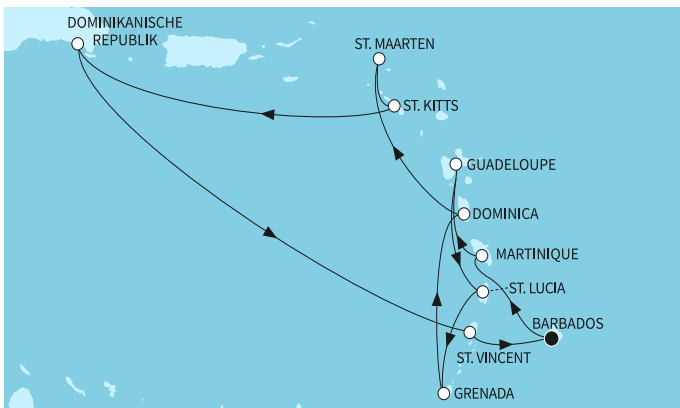

14 дни Барбадос, Мартиника, Гваделупа, Сейнт Лусия, Гренада, Доминика, Сейнт Китс и Невис, Доминиканска република, Сейнт Винсент и Гренадини - MSV281011SEE

-16%

<p>без прозорец 1599⁰⁰ € 3127³⁷ лв.</p> <p>с прозорец 1799⁰⁰ € 3518⁵⁴ лв.</p> <p>с балкон 2149⁰⁰ € 4203⁰⁸ лв.</p> <p>апартамент 5049⁰⁰ € 9874⁹⁹ лв.</p>	<h2 style="margin: 0;">1599⁰⁰ €</h2> <h2 style="margin: 0;">3127³⁷ лв.</h2> <p style="font-size: small;">Най-ниска цена на човек в двойна каюта за избрания период</p>
---	--

КРУИЗНА КОМПАНИЯ: TUI CRUISES
КОРАБ: MEIN SCHIFF 4 ⚓⚓⚓⚓

Картата е само за обща ориентация. Координатите са приблизителни и не целят да покажат точната локация на кораба.

Легенда: "А" - начална точка; "В" - крайна точка; "О" - начална и крайна точка

Маршрут

ДЕН	ТОЧКА	ДЪРЖАВА	ПРИСТИГАНЕ	ТРЪГВАНЕ
 1	Кингстаун ▼	Сейнт Винсент и Гренадини	-	-
 2	Кингстаун ▼	Сейнт Винсент и Гренадини	-	17:00
 3	Фор дьо Франс ▼	Мартиника	07:30	19:00
 4	Второ спиране в Поант-а-Питр, Гваделупа ▼	Франция	07:30	19:00
 5	Кастрис ▼	Сейнт Лусия	07:30	19:00
 6	Сейнт Джордж ▼	Гренада	07:30	19:00
 7	Розо ▼	Доминика	07:30	19:00
 8	В открито море ▼		-	-
 9	Филипсбург, Синт Мартен ▼	Нидерландски Антили	07:30	22:00
 10	Бастер ▼	Сейнт Китс и Невис	07:30	19:00
 11	В открито море ▼		-	-
 12	Ла Романа ▼	Доминиканска република	07:00	22:00
 13	В открито море ▼		-	-
 14	Кингстаун ▼	Сейнт Винсент и Гренадини	07:30	19:00
 15	Кингстаун ▼	Сейнт Винсент и Гренадини	07:00	-