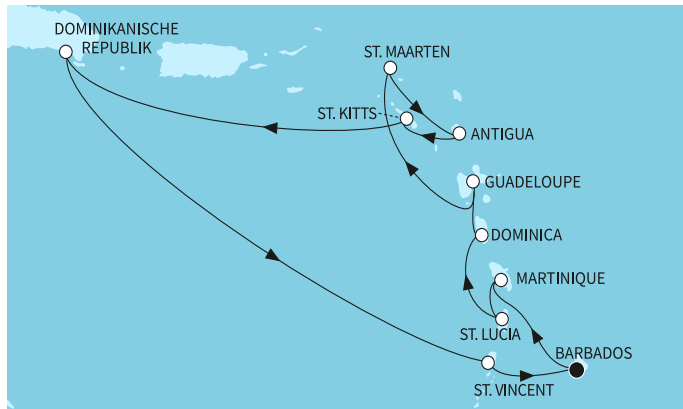

ВИЖ КРУИЗИ С БЕЗПЛАТНИ НАПИТКИ

14 дни Барбадос, Мартиника, Сейнт Лусия, Доминика, Гваделупа, Антигуа и Барбуда, Сейнт Китс и Невис, Доминиканска република, Сейнт Винсент и Гренадини - MSV280607SEE

-16%

без прозорец 1549 ⁰⁰ €	3029 ⁵⁸ лв.
с прозорец 1779 ⁰⁰ €	3479 ⁴² лв.
с балкон 2099 ⁰⁰ €	4105 ²⁹ лв.
апартамент 7729 ⁰⁰ €	15116 ⁶¹ лв.

1549⁰⁰ €

3029⁵⁸ лв.

Най-ниска цена на човек в двойна каюта за избрания период

КРУИЗНА КОМПАНИЯ: TUI CRUISES
КОРАБ: MEIN SCHIFF 4 ⚓⚓⚓⚓

Картата е само за обща ориентация. Координатите са приблизителни и не целят да покажат точната локация на кораба.

Маршрут

	ДЕН	ТОЧКА	ДЪРЖАВА	ПРИСТИГАНЕ	ТРЪГВАНЕ
	1	Кингстаун ▼	Сейнт Винсент и Гренадини	-	-
	2	Кингстаун ▼	Сейнт Винсент и Гренадини	-	17:00
	3	Фор дьо Франс ▼	Мартиника	07:30	19:00
	4	Кастрис ▼	Сейнт Лусия	07:30	19:00
	5	Розо ▼	Доминика	07:30	19:00
	6	Второ спиране в Поант-а-Питр, Гваделупа ▼	Франция	07:30	19:00
	7	В открито море ▼		-	-
	8	Филипбург, Синт Мартен ▼	Нидерландски Антили	07:30	22:00
	9	Сейнт Джонс ▼	Антигуа и Барбуда	07:30	19:00
	10	Бастер ▼	Сейнт Китс и Невис	07:30	19:00
	11	В открито море ▼		-	-
	12	Ла Романа ▼	Доминиканска република	07:00	22:00
	13	В открито море ▼		-	-
	14	Кингстаун ▼	Сейнт Винсент и Гренадини	07:30	19:00
	15	Кингстаун ▼	Сейнт Винсент и Гренадини	07:00	-