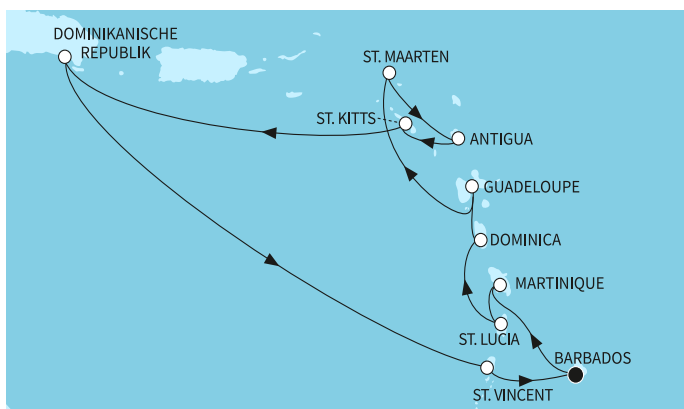

14 дни Барбадос, Мартиника, Сейнт Лусия, Доминика, Гваделупа, Антигуа и Барбуда, Сейнт Китс и Невис, Доминиканска република, Сейнт Винсент и Гренадини - MSV281213SEE

-16%

без прозорец 1599 ⁰⁰ € 3127 ³⁷ лв.	<div style="font-size: 2em; font-weight: bold; margin-bottom: 10px;">1599⁰⁰ €</div> <div style="font-size: 2em; font-weight: bold; margin-bottom: 10px;">3127³⁷ лв.</div> <div style="font-size: 0.8em;">Най-ниска цена на човек в двойна каюта за избрания период</div>
с прозорец 1799 ⁰⁰ € 3518 ⁵⁴ лв.	
с балкон 2149 ⁰⁰ € 4203 ⁰⁸ лв.	
апартамент 4979 ⁰⁰ € 9738 ⁰⁸ лв.	

КРУИЗНА КОМПАНИЯ: TUI CRUISES - MEIN SCHIFF
КОРАБ: MEIN SCHIFF 4 ⚓⚓⚓⚓

Картата е само за обща ориентация. Координатите са приблизителни и не целят да покажат точната локация на кораба.

Легенда: "А" - начална точка; "В" - крайна точка; "О" - начална и крайна точка

Маршрут

	ДЕН	ТОЧКА	ДЪРЖАВА	ПРИСТИГАНЕ	ТРЪГВАНЕ
	1	Кингстаун ▼	Сейнт Винсент и Гренадини	-	-
	2	Кингстаун ▼	Сейнт Винсент и Гренадини	-	17:00
	3	Фор дьо Франс ▼	Мартиника	07:30	19:00
	4	Кастрис ▼	Сейнт Лусия	07:30	23:00
	5	Розо ▼	Доминика	07:30	19:00
	6	Второ спиране в Поант-а-Питр, Гваделупа ▼	Франция	07:30	19:00
	7	В открито море ▼		-	-
	8	Филипсбург, Синт Мартен ▼	Нидерландски Антили	07:30	22:00
	9	Сейнт Джонс ▼	Антигуа и Барбуда	07:30	19:00
	10	Бастер ▼	Сейнт Китс и Невис	07:30	19:00
	11	В открито море ▼		-	-
	12	Ла Романа ▼	Доминиканска република	07:00	22:00
	13	В открито море ▼		-	-
	14	Кингстаун ▼	Сейнт Винсент и Гренадини	07:30	19:00
	15	Кингстаун ▼	Сейнт Винсент и Гренадини	07:00	-