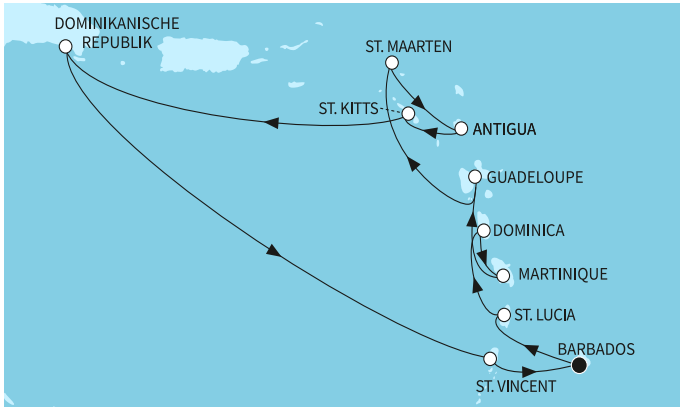

ВИЖ КРУИЗИ С БЕЗПЛАТНИ НАПИТКИ

14 дни Барбадос, Сейнт Лусия, Доминика, Мартиника, Гваделупа, Антигуа и Барбуда, Сейнт Китс и Невис, Доминиканска република, Сейнт Винсент и Гренадини - MSV275101SEE

-15%

без прозорец 1729 ⁰⁰ € 3381 ⁶³ лв.	<div style="font-size: 2em; font-weight: bold; margin-bottom: 10px;">1729⁰⁰ €</div> <div style="font-size: 2em; font-weight: bold; margin-bottom: 10px;">3381⁶³ лв.</div> <p style="font-size: 0.8em; margin: 0;">Най-ниска цена на човек в двойна каюта за избрания период</p>
с прозорец 1929 ⁰⁰ € 3772 ⁸⁰ лв.	
с балкон 2299 ⁰⁰ € 4496 ⁴⁵ лв.	
апартамент 8629 ⁰⁰ € 16876 ⁸⁶ лв.	

КРУИЗНА КОМПАНИЯ: TUI CRUISES
КОРАБ: MEIN SCHIFF 4 ⚓⚓⚓⚓

Картата е само за обща ориентация. Координатите са приблизителни и не целят да покажат точната локация на кораба.

Легенда: "А" - начална точка; "В" - крайна точка; "О" - начална и крайна точка

Маршрут

	ДЕН	ТОЧКА	ДЪРЖАВА	ПРИСТИГАНЕ	ТРЪГВАНЕ
	1	Кингстаун ▼	Сейнт Винсент и Гренадини	-	-
	2	Кингстаун ▼	Сейнт Винсент и Гренадини	-	17:00
	3	Кастрис ▼	Сейнт Лусия	07:30	19:00
	4	Розо ▼	Доминика	07:30	19:00
	5	Фор дьо Франс ▼	Мартиника	07:30	23:30
	6	Второ спиране в Поант-а-Питр, Гваделупа ▼	Франция	07:30	19:00
	7	В открито море ▼		-	-
	8	Филипбург, Синт Мартен ▼	Нидерландски Антили	07:30	22:00
	9	Сейнт Джонс ▼	Антигуа и Барбуда	07:30	19:00
	10	Бастер ▼	Сейнт Китс и Невис	07:30	19:00
	11	В открито море ▼		-	-
	12	Ла Романа ▼	Доминиканска република	07:00	22:00
	13	В открито море ▼		-	-
	14	Кингстаун ▼	Сейнт Винсент и Гренадини	07:30	19:00
	15	Кингстаун ▼	Сейнт Винсент и Гренадини	07:00	-