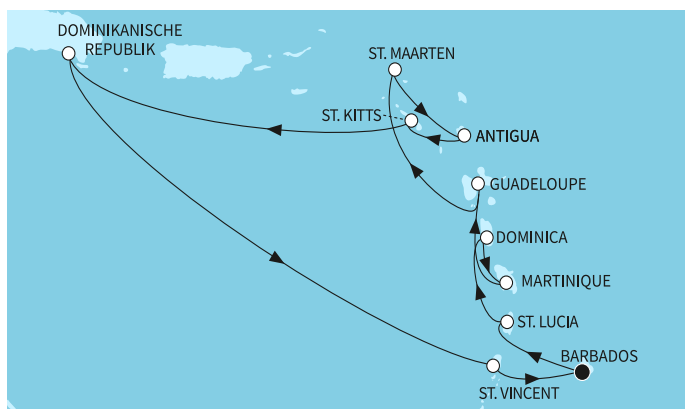

14 дни Барбадос, Сейнт Лусия, Доминика, Мартиника, Гваделупа, Антигуа и Барбуда, Сейнт Китс и Невис, Доминиканска република, Сейнт Винсент и Гренадини - MSV275101SEE

без прозорец	1729 ⁰⁰ €	1729 ⁰⁰ €
	3381 ⁶³ лв.	
с прозорец	1929 ⁰⁰ €	3381 ⁶³ лв.
	3772 ⁸⁰ лв.	
с балкон	2299 ⁰⁰ €	Най-ниска цена на човек в двойна каюта за избрания период
	4496 ⁴⁵ лв.	
апартамент	5529 ⁰⁰ €	
	10813 ⁷⁸ лв.	

КРУИЗНА КОМПАНИЯ: TUI CRUISES
КОРАБ: MEIN SCHIFF 4 ⚓⚓⚓⚓

Картата е само за обща ориентация. Координатите са приблизителни и не целят да покажат точната локация на кораба.

Легенда: "А" - начална точка; "В" - крайна точка; "О" - начална и крайна точка

Маршрут

	ДЕН	ТОЧКА	ДЪРЖАВА	ПРИСТИГАНЕ	ТРЪГВАНЕ
	1	Кингстаун ▼	Сейнт Винсент и Гренадини	-	-
	2	Кингстаун ▼	Сейнт Винсент и Гренадини	-	17:00
	3	Кастрис ▼	Сейнт Лусия	07:30	19:00
	4	Розо ▼	Доминика	07:30	19:00
	5	Фор дьо Франс ▼	Мартиника	07:30	23:30
	6	Второ спиране в Поант-а-Питр, Гваделупа ▼	Франция	07:30	19:00
	7	В открито море ▼		-	-
	8	Филипсбург, Синт Мартен ▼	Нидерландски Антили	07:30	22:00
	9	Сейнт Джонс ▼	Антигуа и Барбуда	07:30	19:00
	10	Бастер ▼	Сейнт Китс и Невис	07:30	19:00
	11	В открито море ▼		-	-
	12	Ла Романа ▼	Доминиканска република	07:00	22:00
	13	В открито море ▼		-	-
	14	Кингстаун ▼	Сейнт Винсент и Гренадини	07:30	19:00
	15	Кингстаун ▼	Сейнт Винсент и Гренадини	07:00	-