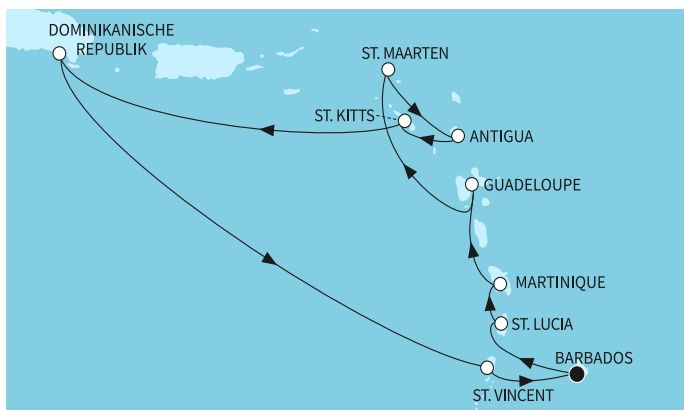

14 дни Барбадос, Сейнт Лусия, Мартиника, Гваделупа, Антигуа и Барбуда, Сейнт Китс и Невис, Доминиканска република, Сейнт Винсент и Гренадини - MSV274950SEE

без прозорец	1479 ⁰⁰ € 2892 ⁶⁷ лв.	<div style="text-align: right;"> <p>1479⁰⁰ €</p> <p>2892⁶⁷ лв.</p> <p>Най-ниска цена на човек в двойна каюта за избрания период</p> </div>
с прозорец	1679 ⁰⁰ € 3283 ⁸⁴ лв.	
с балкон	1999 ⁰⁰ € 3909 ⁷⁰ лв.	
апартамент	4599 ⁰⁰ € 8994 ⁸⁶ лв.	

КРУИЗНА КОМПАНИЯ: TUI CRUISES
КОРАБ: MEIN SCHIFF 4 ⚓⚓⚓⚓

Картата е само за обща ориентация. Координатите са приблизителни и не целят да покажат точната локация на кораба.

Легенда: "А" - начална точка; "В" - крайна точка; "О" - начална и крайна точка

Маршрут

ДЕН	ТОЧКА	ДЪРЖАВА	ПРИСТИГАНЕ	ТРЪГВАНЕ
 1	Кингстаун ▼	Сейнт Винсент и Гренадини	-	-
 2	Кингстаун ▼	Сейнт Винсент и Гренадини	-	17:00
 3	В открито море ▼		-	-
 4	Кастрис ▼	Сейнт Лусия	07:30	19:00
 5	Фор дьо Франс ▼	Мартиника	07:30	19:00
 6	Второ спиране в Поант-а-Питр, Гваделупа ▼	Франция	07:30	19:00
 7	В открито море ▼		-	-
 8	Филипсбург, Синт Мартен ▼	Нидерландски Антили	07:30	22:00
 9	Сейнт Джонс ▼	Антигуа и Барбуда	07:30	19:00
 10	Бастер ▼	Сейнт Китс и Невис	07:30	19:00
 11	В открито море ▼		-	-
 12	Ла Романа ▼	Доминиканска република	07:00	22:00
 13	В открито море ▼		-	-
 14	Кингстаун ▼	Сейнт Винсент и Гренадини	07:30	19:00
 15	Кингстаун ▼	Сейнт Винсент и Гренадини	07:00	-