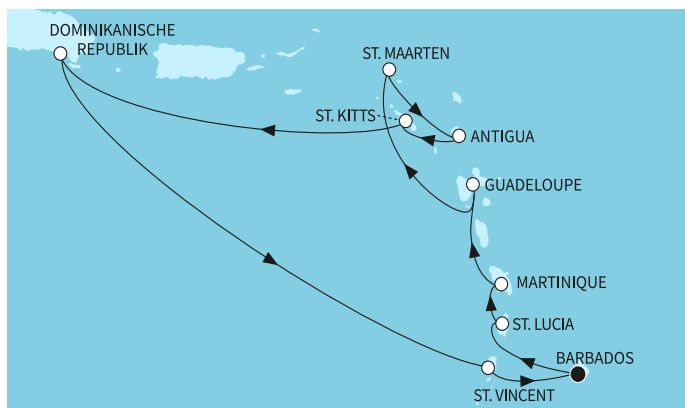

ВИЖ КРУИЗИ С БЕЗПЛАТНИ НАПИТКИ

14 дни Барбадос, Сейнт Лусия, Мартиника, Гваделупа, Антигуа и Барбуда, Сейнт Китс и Невис, Доминиканска република, Сейнт Винсент и Гренадини - MSV274950SEE

без прозорец	1479 ⁰⁰ € 2892 ⁶⁷ лв.	<div style="text-align: right;"> <p>1479⁰⁰ €</p> <p>2892⁶⁷ лв.</p> <p>Най-ниска цена на човек в двойна каюта за избрания период</p> </div>
с прозорец	1679 ⁰⁰ € 3283 ⁸⁴ лв.	
с балкон	1999 ⁰⁰ € 3909 ⁷⁰ лв.	
апартамент	7099 ⁰⁰ € 13884 ⁴⁴ лв.	

КРУИЗНА КОМПАНИЯ: TUI CRUISES
КОРАБ: MEIN SCHIFF 4 ⚓⚓⚓⚓

Картата е само за обща ориентация. Координатите са приблизителни и не целят да покажат точната локация на кораба.

Легенда: "А" - начална точка; "В" - крайна точка; "О" - начална и крайна точка

Маршрут

ДЕН	ТОЧКА	ДЪРЖАВА	ПРИСТИГАНЕ	ТРЪГВАНЕ
	1	Кингстаун ▼	Сейнт Винсент и Гренадини	-
	2	Кингстаун ▼	Сейнт Винсент и Гренадини	17:00
	3	В открито море ▼	-	-
	4	Кастрис ▼	Сейнт Лусия	07:30 19:00
	5	Фор дьо Франс ▼	Мартиника	07:30 19:00
	6	Второ спиране в Поант-а-Питр, Гваделупа ▼	Франция	07:30 19:00
	7	В открито море ▼	-	-
	8	Филипсбург, Синт Мартен ▼	Нидерландски Антили	07:30 22:00
	9	Сейнт Джонс ▼	Антигуа и Барбуда	07:30 19:00
	10	Бастер ▼	Сейнт Китс и Невис	07:30 19:00
	11	В открито море ▼	-	-
	12	Ла Романа ▼	Доминиканска република	07:00 22:00
	13	В открито море ▼	-	-
	14	Кингстаун ▼	Сейнт Винсент и Гренадини	07:30 19:00
	15	Кингстаун ▼	Сейнт Винсент и Гренадини	07:00 -