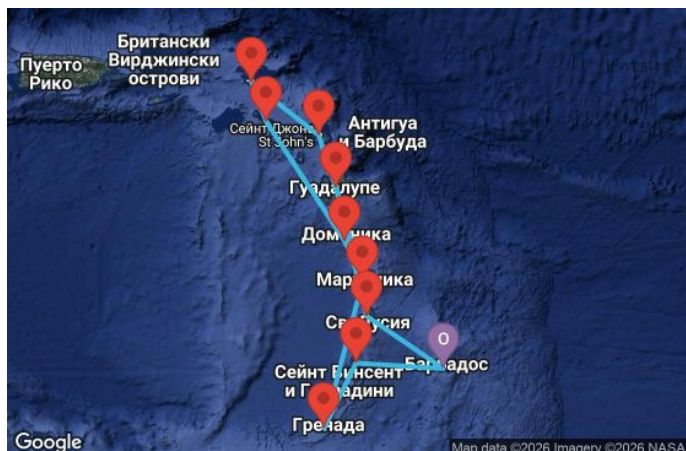

14 дни Барбадос, Сейнт Винсент и Гренадини, Гренада, Мартиника, Гваделупа, Антигуа и Барбуда, Нидерландски Антили, Сейнт Китс и Невис, Доминика, Сейнт Лусия - UZGE

Картата е само за обща ориентация. Координатите са приблизителни и не целят да покажат точната локация на кораба.

Маршрут

ДЕН	ТОЧКА	ДЪРЖАВА	ПРИСТИГАНЕ	ТРЪГВАНЕ
1	Бриджтаун ▼	Барбадос	-	21:00
2	Кингстаун ▼	Сейнт Винсент и Гренадини	08:00	19:00
3	Сейнт Джордж ▼	Гренада	08:00	19:00
4	В открито море ▼		-	-
5	Фор дьо Франс ▼	Мартиника	07:00	23:00
6	Поант-а-Питр ▼	Гваделупа	09:00	19:00

	ДЕН	ТОЧКА	ДЪРЖАВА	ПРИСТИГАНЕ	ТРЪГВАНЕ
	7	Сейнт Джоунс ▼	Антигуа и Барбуда	09:00	19:00
	8	В открито море ▼		-	-
	9	Филипсбург, Синт Мартен ▼	Нидерландски Антили	07:00	19:00
	10	Бастер ▼	Сейнт Китс и Невис	07:00	19:00
	11	Розо ▼	Доминика	07:00	19:00
	12	Фор дьо Франс ▼	Мартиника	07:00	23:00
	13	Поант-а-Питр ▼	Гваделупа	08:00	19:00
	14	Кастрис ▼	Сейнт Лусия	08:00	19:00
	15	Бриджтаун ▼	Барбадос	07:00	-