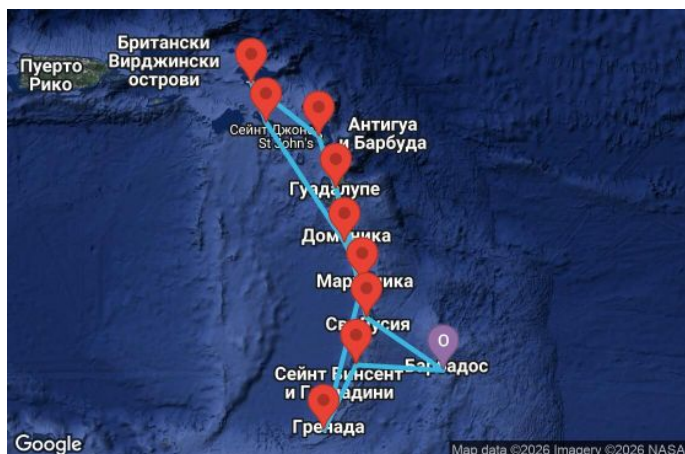

00

00

00

00

14 дни Барбадос, Сейнт Винсент и Гренадини, Гренада, Мартиника, Гваделупа, Антигуа и Барбуда, Нидерландски Антили, Сейнт Китс и Невис, Доминика, Сейнт Лусия - UZGE

Картата е само за обща ориентация. Координатите са приблизителни и не целят да покажат точната локация на кораба.

Маршрут

ДЕН	ТОЧКА	ДЪРЖАВА	ПРИСТИГАНЕ	ТРЪГВАНЕ
1	Бриджтаун ▼	Барбадос	-	21:00
2	Кингстаун ▼	Сейнт Винсент и Гренадини	08:00	19:00
3	Сейнт Джордж ▼	Гренада	08:00	19:00
4	В открито море ▼		-	-

	ДЕН	ТОЧКА	ДЪРЖАВА	ПРИСТИГАНЕ	ТРЪГВАНЕ
	5	Фор дьо Франс ▼	Мартиника	07:00	23:00
	6	Поант-а-Питр ▼	Гваделупа	09:00	19:00
	7	Сейнт Джоунс ▼	Антигуа и Барбуда	09:00	19:00
	8	В открито море ▼		-	-
	9	Филипсбург, Синт Мартен ▼	Нидерландски Антили	07:00	19:00
	10	Бастер ▼	Сейнт Китс и Невис	07:00	19:00
	11	Розо ▼	Доминика	07:00	19:00
	12	Фор дьо Франс ▼	Мартиника	07:00	23:00
	13	Поант-а-Питр ▼	Гваделупа	08:00	19:00
	14	Кастрис ▼	Сейнт Лусия	08:00	19:00
	15	Бриджтаун ▼	Барбадос	07:00	-