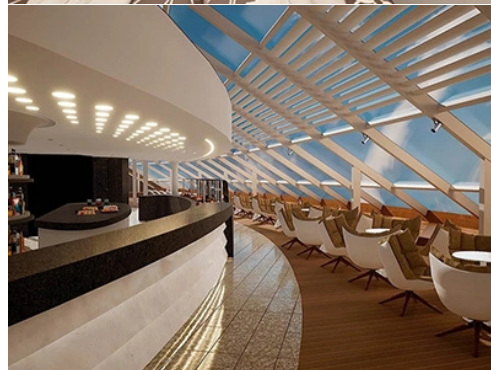

България или просто ни попитайте.

Чуждестранни граждани, може да проверят визовите изисквания, валидни за техните държави на страниците на техните консулски отдели, външно министерство или съответните служби.

Кораб

MSC World Europa ⚓⚓⚓⚓