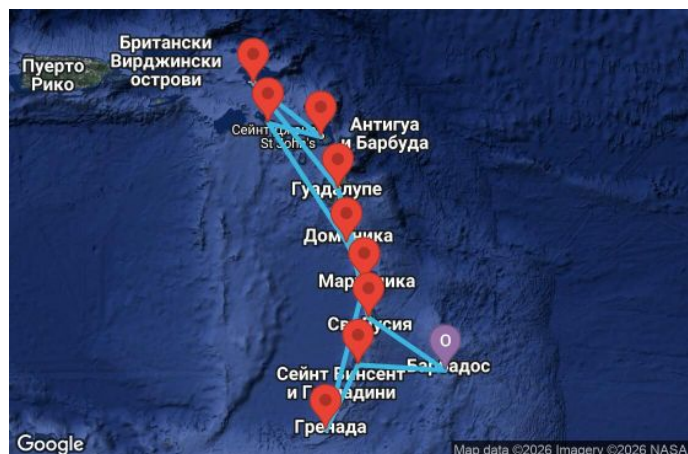

00

00

00

00

14 дни Барбадос, Сейнт Винсент и Гренадини, Гренада, Мартиника, Гваделупа, Нидерландски Антили, Антигуа и Барбуда, Сейнт Китс и Невис, Доминика, Сейнт Лусия - UZGD

Картата е само за обща ориентация. Координатите са приблизителни и не целят да покажат точната локация на кораба.

Маршрут

ДЕН	ТОЧКА	ДЪРЖАВА	ПРИСТИГАНЕ	ТРЪГВАНЕ
	1 Бриджтаун ▼	Барбадос	-	21:00
	2 Кингстаун ▼	Сейнт Винсент и Гренадини	08:00	19:00
	3 Сейнт Джордж ▼	Гренада	08:00	19:00
	4 В открито море ▼		-	-
	5 Фор дьо Франс ▼	Мартиника	07:00	23:00
	6 Поант-а-Питр ▼	Гваделупа	09:00	19:00
	7 В открито море ▼		-	-
	8 Филипсбург, Синт Мартен ▼	Нидерландски Антили	07:00	19:00
	9 Сейнт Джоунс ▼	Антигуа и Барбуда	07:00	19:00
	10 Бастер ▼	Сейнт Китс и Невис	07:00	19:00
	11 Розо ▼	Доминика	07:00	19:00