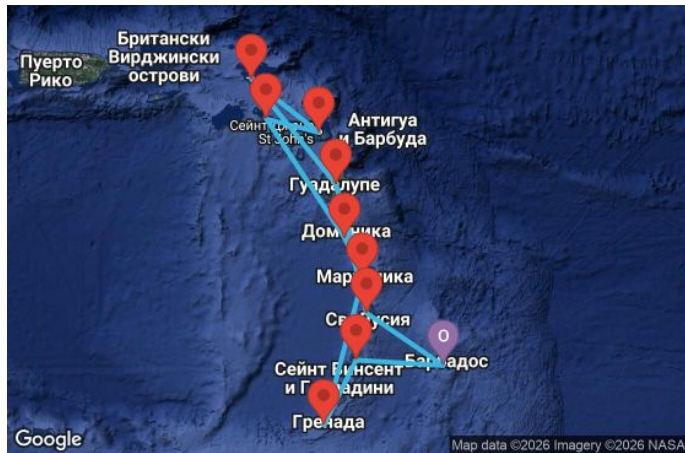

14 дни Барбадос, Сейнт Винсент и Гренадини, Гренада, Мартиника, Гваделупа, Нидерландски Антили, Антигуа и Барбуда, Сейнт Китс и Невис, Доминика, Сейнт Лусия - UZGD

Картата е само за обща ориентация. Координатите са приблизителни и не целят да покажат точната локация на кораба.

Маршрут

	ДЕН	ТОЧКА	ДЪРЖАВА	ПРИСТИГАНЕ	ТРЪГВАНЕ
	1	Бриджтаун ▼	Барбадос	-	21:00
	2	Кингстаун ▼	Сейнт Винсент и Гренадини	08:00	19:00
	3	Сейнт Джордж ▼	Гренада	08:00	19:00
	4	В открито море ▼		-	-
	5	Фор дьо Франс ▼	Мартиника	07:00	23:00
	6	Поант-а-Питр ▼	Гваделупа	09:00	19:00
	7	В открито море ▼		-	-
	8	Филипсбург, Синт Мартен ▼	Нидерландски Антили	07:00	19:00
	9	Сейнт Джоунс ▼	Антигуа и Барбуда	07:00	19:00
	10	Бастер ▼	Сейнт Китс и Невис	07:00	19:00
	11	Розо ▼	Доминика	07:00	19:00
	12	Фор дьо Франс ▼	Мартиника	07:00	23:00
	13	Поант-а-Питр ▼	Гваделупа	08:00	19:00
	14	Кастрис ▼	Сейнт Лусия	08:00	19:00
	15	Бриджтаун ▼	Барбадос	07:00	-