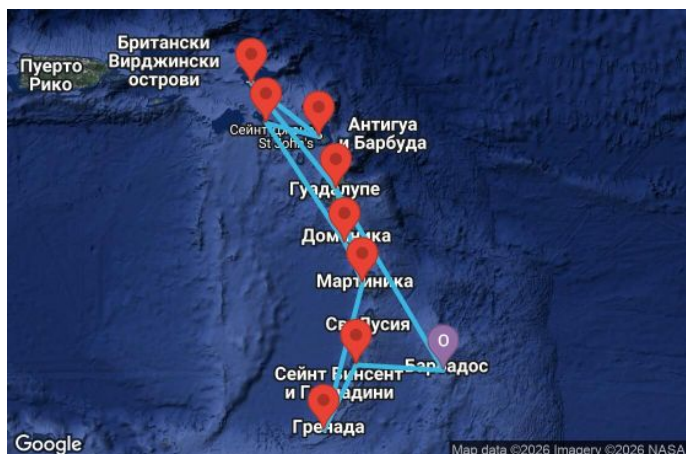

## 14 дни Барбадос, Сейнт Винсент и Гренадини, Гренада, Мартиника, Гваделупа, Нидерландски Антили, Антигуа и Барбуда, Сейнт Китс и Невис, Доминика - UZGC

Картата е само за обща ориентация. Координатите са приблизителни и не целят да покажат точната локация на кораба.

### Маршрут

| ДЕН | ТОЧКА            | ДЪРЖАВА                   | ПРИСТИГАНЕ | ТРЪГВАНЕ |
|-----|------------------|---------------------------|------------|----------|
| 1   | Бриджтаун ▼      | Барбадос                  | -          | 21:00    |
| 2   | Кингстаун ▼      | Сейнт Винсент и Гренадини | 08:00      | 19:00    |
| 3   | Сейнт Джордж ▼   | Гренада                   | 08:00      | 19:00    |
| 4   | В открито море ▼ |                           | -          | -        |