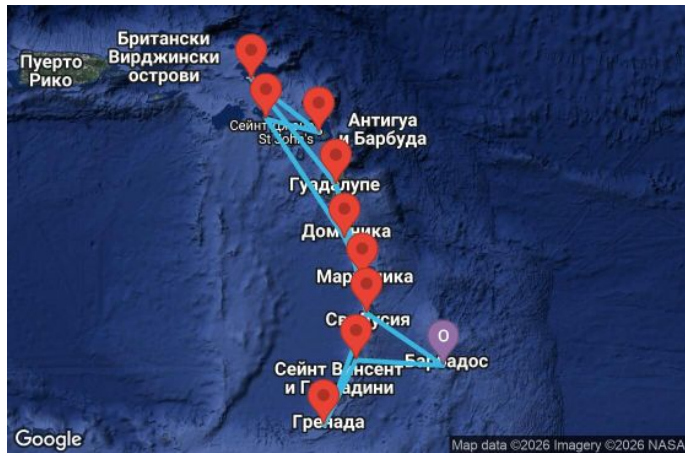

# 14 дни Барбадос, Сейнт Винсент и Гренадини, Гренада, Сейнт Лусия, Мартиника, Гваделупа, Нидерландски Антили, Антигуа и Барбуда, Сейнт Китс и Невис, Доминика - UZGF

Картата е само за обща ориентация. Координатите са приблизителни и не целят да покажат точната локация на кораба.

## Маршрут

ДЕН	ТОЧКА	ДЪРЖАВА	ПРИСТИГАНЕ	ТРЪГВАНЕ
1	Бриджтаун ▼	Барбадос	-	21:00
2	Кингстаун ▼	Сейнт Винсент и Гренадини	08:00	19:00
3	Сейнт Джордж ▼	Гренада	08:00	19:00
4	Кастрис ▼	Сейнт Лусия	08:00	19:00
5	Фор дьо Франс ▼	Мартиника	07:00	23:00
6	Поант-а-Питр ▼	Гваделупа	09:00	19:00

	ДЕН	ТОЧКА	ДЪРЖАВА	ПРИСТИГАНЕ	ТРЪГВАНЕ
	7	В открито море ▼		-	-
	8	Филипсбург, Синт Мартен ▼	Нидерландски Антили	07:00	19:00
	9	Сейнт Джоунс ▼	Антигуа и Барбуда	07:00	19:00
	10	Бастер ▼	Сейнт Китс и Невис	07:00	19:00
	11	Розо ▼	Доминика	07:00	19:00
	12	Фор дьо Франс ▼	Мартиника	07:00	23:00
	13	Поант-а-Питр ▼	Гваделупа	08:00	19:00
	14	Кастрис ▼	Сейнт Лусия	08:00	19:00
	15	Бриджтаун ▼	Барбадос	07:00	-