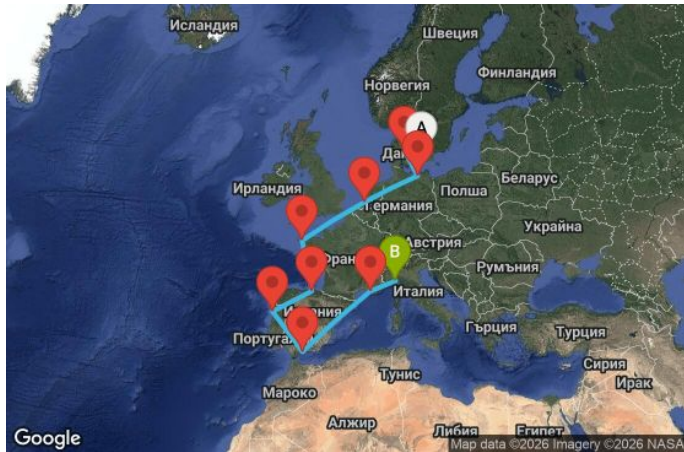

ВИЖ КРУИЗИ С БЕЗПЛАТНИ НАПИТКИ

14 дни Дания, Германия, Нидерландия, Франция, Испания, Португалия, Италия - UZA5

Картата е само за обща ориентация. Координатите са приблизителни и не целят да покажат точната локация на кораба.

Маршрут

ДЕН	ТОЧКА	ДЪРЖАВА	ПРИСТИГАНЕ	ТРЪГВАНЕ
1	Копенхаген ▼	Дания	-	18:00
2	Орхус ▼	Дания	08:00	18:00
3	Варнемюнде ▼	Германия	07:00	17:00
4	В открито море ▼		-	-
5	Ротердам ▼	Нидерландия	11:00	20:00
6	В открито море ▼		-	-
7	Брест ▼	Франция	07:00	15:00

	ДЕН	ТОЧКА	ДЪРЖАВА	ПРИСТИГАНЕ	ТРЪГВАНЕ
	8	Билбао ▼	Испания	11:00	20:00
	9	В открито море ▼		-	-
	10	Леишоиш порт (Португалия) ▼	Португалия	07:00	18:00
	11	В открито море ▼		-	-
	12	Малага ▼	Испания	08:00	18:00
	13	В открито море ▼		-	-
	14	Марсилия ▼	Франция	09:00	18:00
	15	Генуа ▼	Италия	09:00	-