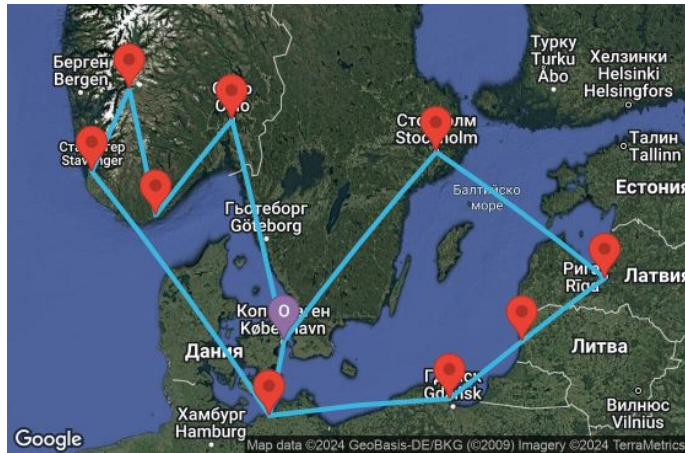

14 дни Дания, Германия, Норвегия, Полша, Литва, Латвия, Швеция - UWMX

КРУИЗНА КОМПАНИЯ: **MSC**
КОРАБ: **MSC MAGNIFICA** ⚓⚓⚓⚓⚓

Картата е само за обща ориентация. Координатите са приблизителни и не целят да покажат точната локация на кораба.

Легенда: "А" - начална точка; "В" - крайна точка; "О" - начална и крайна точка

ЦЕНИ

Офертата за този круиз е изтекла, но може да потърсите друг подходящ за вас круиз в нашите над 2000 актуални оферти

ВИЖ ВСИЧКИ ОФЕРТИ

Маршрут

	ДЕН	ТОЧКА	ДЪРЖАВА	ПРИСТИГАНЕ	ТРЪГВАНЕ
	1	Копенхаген ▾	Дания	-	18:00
	2	Варнемюнде ▾	Германия	07:00	17:00
	3	В открито море ▾		-	-
	4	Ставангер ▾	Норвегия	08:00	18:00
	5	Айдфьор ▾	Норвегия	08:00	17:00
	6	Кристиансанд ▾	Норвегия	12:00	20:00
	7	Осло ▾	Норвегия	07:00	16:00
	8	Копенхаген ▾	Дания	09:00	18:00

	ДЕН	ТОЧКА	ДЪРЖАВА	ПРИСТИГАНЕ	ТРЪГВАНЕ
	9	Варнемюнде ▼	Германия	07:00	17:00
	10	Гдиня/Гданск ▼	Полша	10:00	19:00
	11	Клайпеда ▼	Литва	07:00	15:30
	12	Рига ▼	Латвия	07:00	14:30
	13	Стокхолм ▼	Швеция	09:00	18:00
	14	В открито море ▼		-	-
	15	Копенхаген ▼	Дания	09:30	-