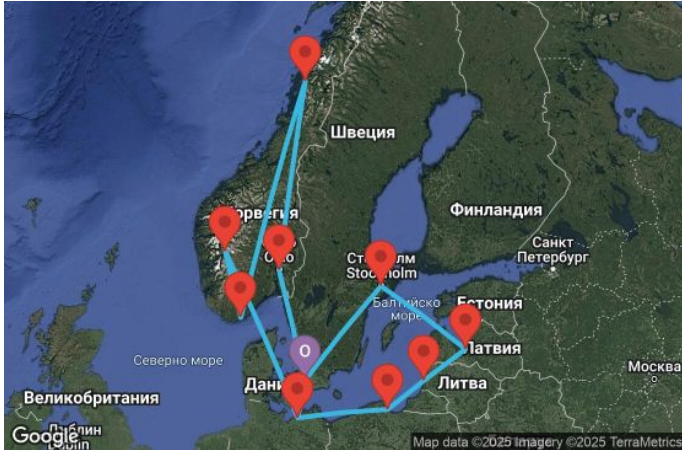

00
00
00
00

14 дни Дания, Германия, Норвегия, Полша, Литва, Латвия, Швеция - UX20

Картата е само за обща ориентация. Координатите са приблизителни и не целят да покажат точната локация на кораба.

Легенда: "А" - начална точка; "В" - крайна точка; "О" - начална и крайна точка

Маршрут

| ДЕН | ТОЧКА | ДЪРЖАВА | ПРИСТИГАНЕ | ТРЪГВАНЕ |
|-----|------------------|----------|------------|----------|
| 1 | Копенхаген ▼ | Дания | - | 18:00 |
| 2 | Варнемюнде ▼ | Германия | 07:00 | 17:00 |
| 3 | В открито море ▼ | | - | - |
| 4 | Улвик ▼ | Норвегия | 08:00 | 17:00 |