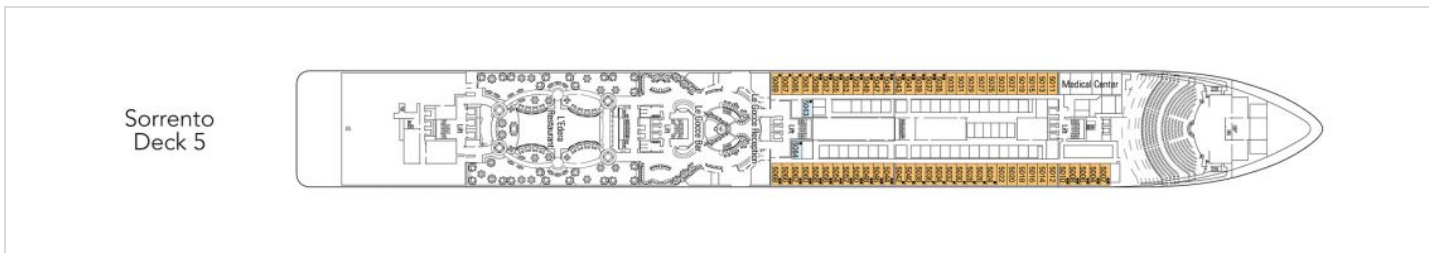

Палуби

Палуба 5 - Sorrento