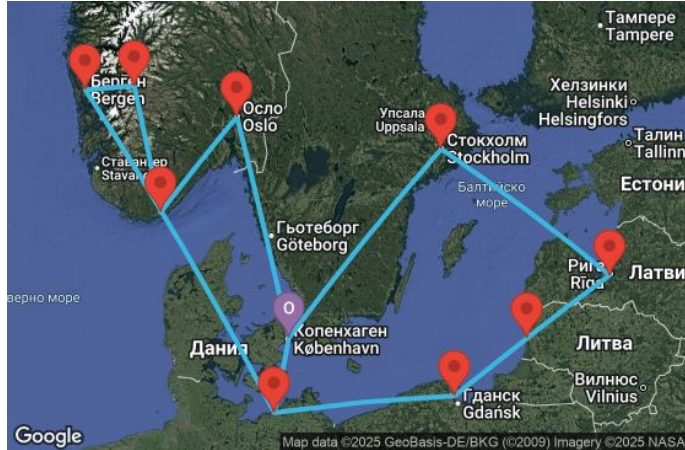

14 дни Дания, Германия, Полша, Литва, Латвия, Швеция, Норвегия - UXVX

КРУИЗНА КОМПАНИЯ: **MSC**
КОРАБ: **MSC MAGNIFICA** ⚓⚓⚓⚓⚓

Картата е само за обща ориентация. Координатите са приблизителни и не целят да покажат точната локация на кораба.

Легенда: "А" - начална точка; "В" - крайна точка; "О" - начална и крайна точка

ЦЕНИ

Офертата за този круиз е изтекла, но може да потърсите друг подходящ за вас круиз в нашите над 2000 актуални оферти

ВИЖ ВСИЧКИ ОФЕРТИ

Маршрут

	ДЕН	ТОЧКА	ДЪРЖАВА	ПРИСТИГАНЕ	ТРЪГВАНЕ
	1	Копенхаген ▾	Дания	-	18:00
	2	Варнемюнде ▾	Германия	07:00	17:00
	3	Гдиня/Гданск ▾	Полша	10:00	19:00
	4	Клайпеда ▾	Литва	07:00	15:30
	5	Рига ▾	Латвия	07:00	14:30
	6	Стокхолм ▾	Швеция	09:00	16:30
	7	В открито море ▾		-	-
	8	Копенхаген ▾	Дания	09:00	18:00

	ДЕН	ТОЧКА	ДЪРЖАВА	ПРИСТИГАНЕ	ТРЪГВАНЕ
	9	Варнемюнде ▼	Германия	08:00	17:00
	10	В открито море ▼		-	-
	11	Берген ▼	Норвегия	08:00	18:00
	12	Айдфьор ▼	Норвегия	08:00	17:00
	13	Кристиансанд ▼	Норвегия	12:00	20:00
	14	Осло ▼	Норвегия	08:00	16:00
	15	Копенхаген ▼	Дания	09:00	-