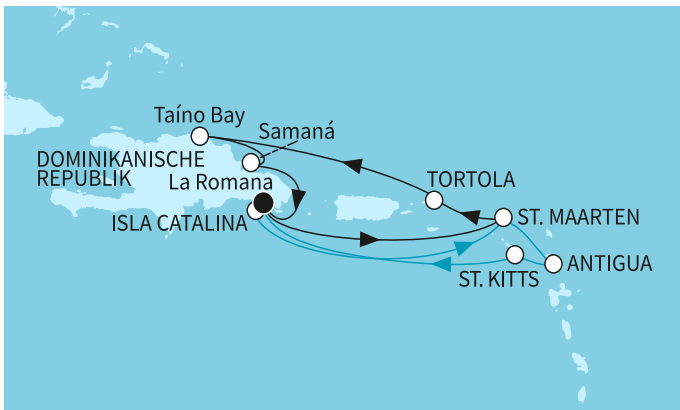

14 дни Доминиканска република, Антигуа и Барбуда, Сейнт Китс и Невис, Британски вирджински острови - MSE280102SEE

-16%

без прозорец 1549 ⁰⁰ € 3029 ⁵⁸ лв.	<div style="font-size: 2em; font-weight: bold; margin-bottom: 10px;">1549⁰⁰ €</div> <div style="font-size: 2em; font-weight: bold; margin-bottom: 10px;">3029⁵⁸ лв.</div> <div style="font-size: 0.8em; margin-top: 10px;">Най-ниска цена на човек в двойна каюта за избрания период</div>
с прозорец 1779 ⁰⁰ € 3479 ⁴² лв.	
с балкон 2099 ⁰⁰ € 4105 ²⁹ лв.	
апартамент 4929 ⁰⁰ € 9640 ²⁹ лв.	

КРУИЗНА КОМПАНИЯ: TUI CRUISES - MEIN SCHIFF
КОРАБ: MEIN SCHIFF 1

Картата е само за обща ориентация. Координатите са приблизителни и не целят да покажат точната локация на кораба.

Легенда: "А" - начална точка; "В" - крайна точка; "О" - начална и крайна точка

Маршрут

	ДЕН	ТОЧКА	ДЪРЖАВА	ПРИСТИГАНЕ	ТРЪГВАНЕ
	1	Ла Романа ▼	Доминиканска република	-	22:00
	3	В открито море ▼		-	-
	4	Филипбург, Синт Мартен ▼	Нидерландски Антили	07:30	22:00
	5	Сейнт Джонс ▼	Антигуа и Барбуда	07:30	19:00
	6	Бастер ▼	Сейнт Китс и Невис	07:30	19:00
	7	В открито море ▼		-	-
	8	Ла Романа ▼	Доминиканска република	07:00	22:00
	9	В открито море ▼		-	-
	10	Филипбург, Синт Мартен ▼	Нидерландски Антили	07:30	22:00
	11	Роуд таун, о-в Тортولا ▼	Британски вирджински острови	07:30	19:00
	12	В открито море ▼		-	-
	14	Самана Бей ▼	Доминиканска република	08:00	18:00
	15	Ла Романа ▼	Доминиканска република	07:00	-