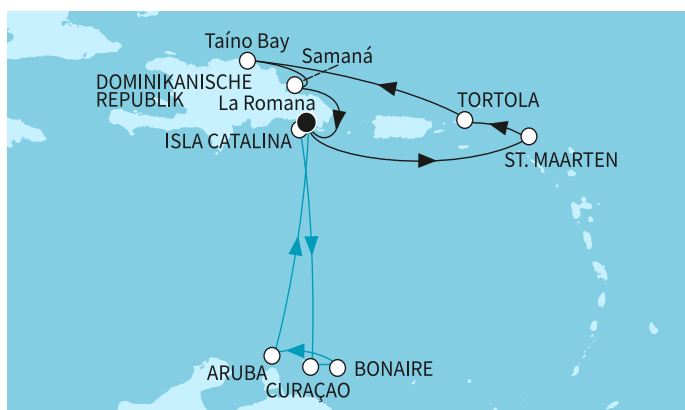

КРУИЗНА КОМПАНИЯ: TUI CRUISES
КОРАБ: MEIN SCHIFF 1

Картата е само за обща ориентация. Координатите са приблизителни и не целят да покажат точната локация на кораба.

Легенда: "А" - начална точка; "В" - крайна точка; "О" - начална и крайна точка

Маршрут

	ДЕН	ТОЧКА	ДЪРЖАВА	ПРИСТИГАНЕ	ТРЪГВАНЕ
	1	Ла Романа ▼	Доминиканска република	-	22:00
	2	В открито море ▼		-	-
	3	Филипбург, Синт Мартен ▼	Нидерландски Антили	07:30	22:00
	4	Роуд таун, о-в Тортола ▼	Британски вирджински острови	07:30	19:00
	5	В открито море ▼		-	-
	7	Самана Бей ▼	Доминиканска република	08:00	18:00
	8	Ла Романа ▼	Доминиканска република	07:00	22:00
	10	В открито море ▼		-	-
	14	В открито море ▼		-	-
	15	Ла Романа ▼	Доминиканска република	07:00	-