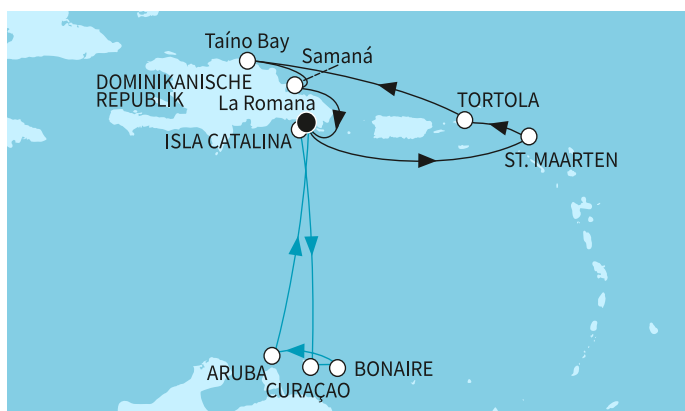

ВИЖ КРУИЗИ С БЕЗПЛАТНИ НАПИТКИ

14 дни Доминиканска република, Британски вирджински острови - MSE280203SEE

-16%

<p>с прозорец 1749⁰⁰ € 3420⁷⁵ лв.</p> <p>с балкон 1549⁰⁰ € 3029⁵⁸ лв.</p>	<p style="font-size: 24px; font-weight: bold;">1549⁰⁰ €</p> <p style="font-size: 24px; font-weight: bold;">3029⁵⁸ лв.</p> <p style="font-size: 10px;">Най-ниска цена на човек в двойна каюта за избрания период</p>
---	---

КРУИЗНА КОМПАНИЯ: TUI CRUISES
КОРАБ: MEIN SCHIFF 1

Картата е само за обща ориентация. Координатите са приблизителни и не целят да покажат точната локация на кораба.

Легенда: "А" - начална точка; "В" - крайна точка; "О" - начална и крайна точка

Маршрут

	ДЕН	ТОЧКА	ДЪРЖАВА	ПРИСТИГАНЕ	ТРЪГВАНЕ
	1	Ла Романа ▼	Доминиканска република	-	22:00
	2	В открито море ▼		-	-
	3	Филипбург, Синт Мартен ▼	Нидерландски Антили	07:30	22:00
	4	Роуд таун, о-в Тортولا ▼	Британски вирджински острови	07:30	19:00
	5	В открито море ▼		-	-
	7	Самана Бей ▼	Доминиканска република	08:00	18:00
	8	Ла Романа ▼	Доминиканска република	07:00	22:00
	10	В открито море ▼		-	-
	14	В открито море ▼		-	-
	15	Ла Романа ▼	Доминиканска република	07:00	-