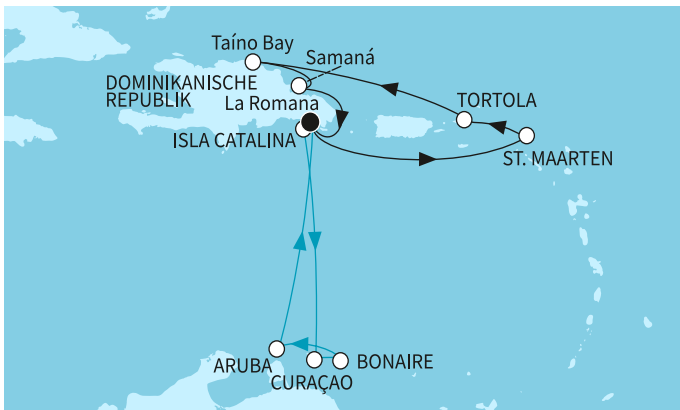

КРУИЗНА КОМПАНИЯ: TUI CRUISES - MEIN SCHIFF
КОРАБ: MEIN SCHIFF 1

Картата е само за обща ориентация. Координатите са приблизителни и не целят да покажат точната локация на кораба.

Легенда: "А" - начална точка; "В" - крайна точка; "О" - начална и крайна точка

Маршрут

	ДЕН	ТОЧКА	ДЪРЖАВА	ПРИСТИГАНЕ	ТРЪГВАНЕ
	1	Ла Романа ▼	Доминиканска република	-	22:00
	3	В открито море ▼		-	-
	7	В открито море ▼		-	-
	8	Ла Романа ▼	Доминиканска република	07:00	22:00
	9	В открито море ▼		-	-
	10	Филипсбург, Синт Мартен ▼	Нидерландски Антили	07:30	22:00
	11	Роуд таун, о-в Тортولا ▼	Британски вирджински острови	07:30	19:00
	12	В открито море ▼		-	-
	14	Самана Бей ▼	Доминиканска република	08:00	18:00
	15	Ла Романа ▼	Доминиканска република	07:00	-