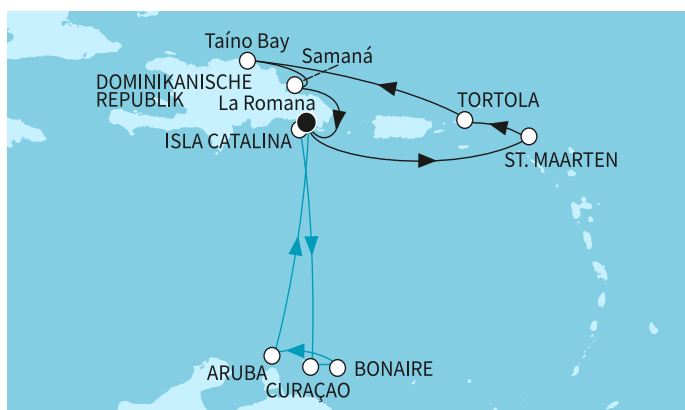

1579⁰⁰ €

3088²⁶ лв.

Най-ниска цена на човек в двойна каюта за избрания период

КРУИЗНА КОМПАНИЯ: TUI CRUISES
КОРАБ: MEIN SCHIFF 1

Картата е само за обща ориентация. Координатите са приблизителни и не целят да покажат точната локация на кораба.

Маршрут

	ДЕН	ТОЧКА	ДЪРЖАВА	ПРИСТИГАНЕ	ТРЪГВАНЕ
	1	Ла Романа ▼	Доминиканска република	-	22:00
	2	В открито море ▼		-	-
	3	Филипбург, Синт Мартен ▼	Нидерландски Антили	07:30	22:00
	4	Роуд таун, о-в Тортола ▼	Британски вирджински острови	07:30	19:00
	5	В открито море ▼		-	-
	7	Самана Бей ▼	Доминиканска република	08:00	18:00
	8	Ла Романа ▼	Доминиканска република	07:00	22:00
	10	В открито море ▼		-	-
	14	В открито море ▼		-	-
	15	Ла Романа ▼	Доминиканска република	07:00	-