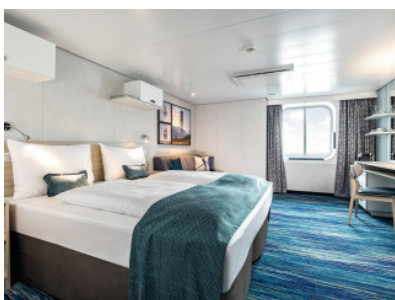

ВЪНШНА КАЮТА - AUUS

Площ на каютата: 17 m²

Оборудване: Bademantel, Espresso-Maschine, Slipper, Klimaanlage, TV, Safe, Telefon, Haartrockner, Bad mit Dusche/WC, barrierefreie Kabinen auf Anfrage

Снимката е илюстративна и не гарантира изгледа, обзавеждането и разположението на резервираната от вас каюта.