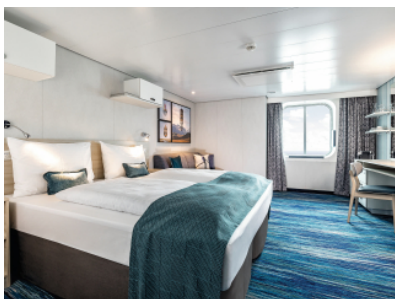

ВЪНШНА КАЮТА - AUBO

Площ на каютата: 17 m²

Оборудване: Bademantel, Espresso-Maschine, Slipper, Klimaanlage, TV, Safe, Telefon, Haartrockner, Bad mit Dusche/WC, barrierefreie Kabinen auf Anfrage

Снимката е илюстративна и не гарантира изгледа, обзавеждането и разположението на резервираната от вас каюта.