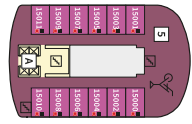

Палуба 16 Möwe