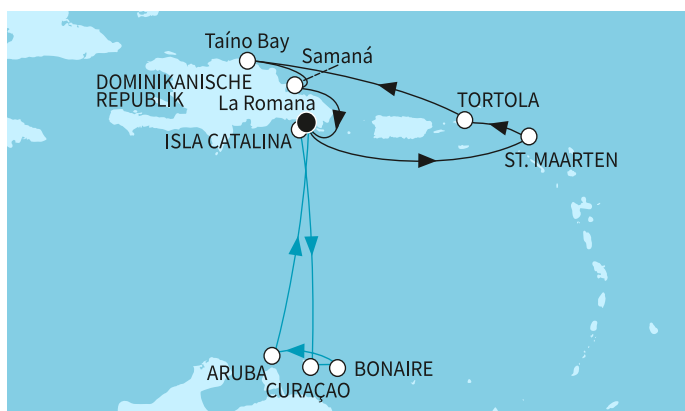

ВИЖ КРУИЗИ С БЕЗПЛАТНИ НАПИТКИ

14 дни Доминиканска република, Британски вирджински острови - MSE280607SEE

с прозорец 1799⁰⁰ €
3518⁵⁴ лв.

с балкон 1579⁰⁰ €
3088²⁶ лв.

1579⁰⁰ €

3088²⁶ лв.

Най-ниска цена на човек в двойна каюта за избрания период

-16%

КРУИЗНА КОМПАНИЯ: TUI CRUISES
КОРАБ: MEIN SCHIFF 1

Картата е само за обща ориентация. Координатите са приблизителни и не целят да покажат точната локация на кораба.

Легенда: "А" - начална точка; "В" - крайна точка; "О" - начална и крайна точка

Маршрут

	ДЕН	ТОЧКА	ДЪРЖАВА	ПРИСТИГАНЕ	ТРЪГВАНЕ
	1	Ла Романа ▼	Доминиканска република	-	22:00
	2	В открито море ▼		-	-
	3	Филипбург, Синт Мартен ▼	Нидерландски Антили	07:30	22:00
	4	Роуд таун, о-в Тортولا ▼	Британски вирджински острови	07:30	19:00
	5	В открито море ▼		-	-
	7	Самана Бей ▼	Доминиканска република	08:00	18:00
	8	Ла Романа ▼	Доминиканска република	07:00	22:00
	10	В открито море ▼		-	-
	14	В открито море ▼		-	-
	15	Ла Романа ▼	Доминиканска република	07:00	-