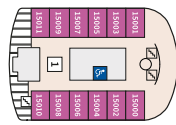

Палуба 16 Möwe