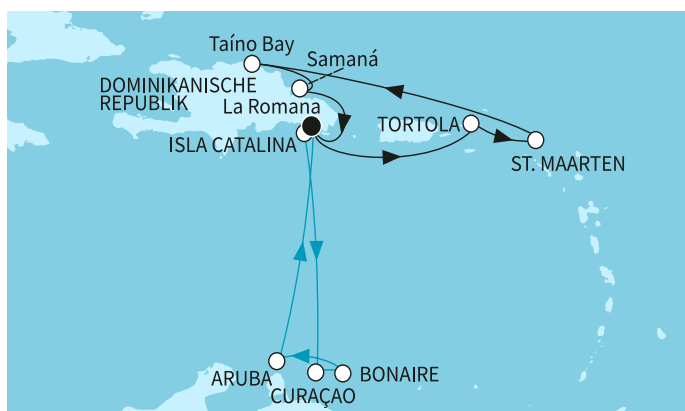

ВИЖ КРУИЗИ С БЕЗПЛАТНИ НАПИТКИ

14 дни Доминиканска република, Британски вирджински острови - MSE281011SEE

-16%

| | |
|---|---|
| <p>с прозорец 1829⁰⁰ € 3577²¹ лв.</p> <p>с балкон 1599⁰⁰ € 3127³⁷ лв.</p> | <p style="font-size: 24px; font-weight: bold;">1599⁰⁰ €</p> <p style="font-size: 24px; font-weight: bold;">3127³⁷ лв.</p> <p style="font-size: 10px;">Най-ниска цена на човек в двойна каюта за избрания период</p> |
|---|---|

КРУИЗНА КОМПАНИЯ: TUI CRUISES
КОРАБ: MEIN SCHIFF 1

Картата е само за обща ориентация. Координатите са приблизителни и не целят да покажат точната локация на кораба.

Легенда: "А" - начална точка; "В" - крайна точка; "О" - начална и крайна точка

Маршрут

| | ДЕН | ТОЧКА | ДЪРЖАВА | ПРИСТИГАНЕ | ТРЪГВАНЕ |
|--|-----|---------------------------|------------------------------|------------|----------|
|  | 1 | Ла Романа ▼ | Доминиканска република | - | 22:00 |
|  | 2 | В открито море ▼ | | - | - |
|  | 3 | Роуд таун, о-в Тортولا ▼ | Британски вирджински острови | 07:30 | 22:00 |
|  | 4 | Филипсбург, Синт Мартен ▼ | Нидерландски Антили | 07:30 | 22:00 |
|  | 5 | В открито море ▼ | | - | - |
|  | 7 | Самана Бей ▼ | Доминиканска република | 08:00 | 18:00 |
|  | 8 | Ла Романа ▼ | Доминиканска република | 07:00 | 22:00 |
|  | 10 | В открито море ▼ | | - | - |
|  | 14 | В открито море ▼ | | - | - |
|  | 15 | Ла Романа ▼ | Доминиканска република | 07:00 | - |