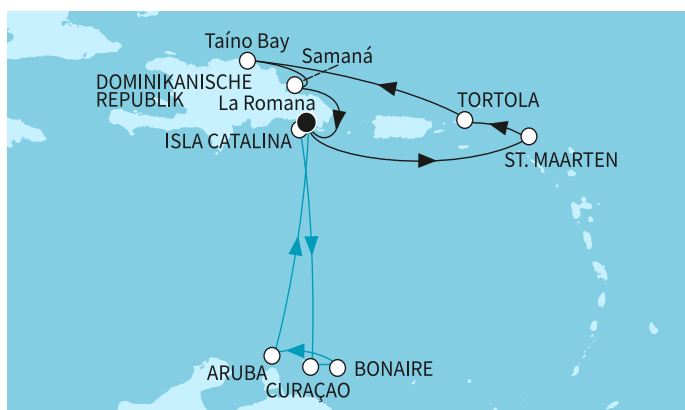

1599⁰⁰ €

3127³⁷ лв.

Най-ниска цена на човек в двойна каюта за избрания период

КРУИЗНА КОМПАНИЯ: TUI CRUISES
КОРАБ: MEIN SCHIFF 1

Картата е само за обща ориентация. Координатите са приблизителни и не целят да покажат точната локация на кораба.

Маршрут

	ДЕН	ТОЧКА	ДЪРЖАВА	ПРИСТИГАНЕ	ТРЪГВАНЕ
	1	Ла Романа ▼	Доминиканска република	-	22:00
	2	В открито море ▼		-	-
	3	Филипбург, Синт Мартен ▼	Нидерландски Антили	07:30	22:00
	4	Роуд таун, о-в Тортола ▼	Британски вирджински острови	07:30	19:00
	5	В открито море ▼		-	-
	7	Самана Бей ▼	Доминиканска република	08:00	18:00
	8	Ла Романа ▼	Доминиканска република	07:00	22:00
	10	В открито море ▼		-	-
	14	В открито море ▼		-	-
	15	Ла Романа ▼	Доминиканска република	07:00	-