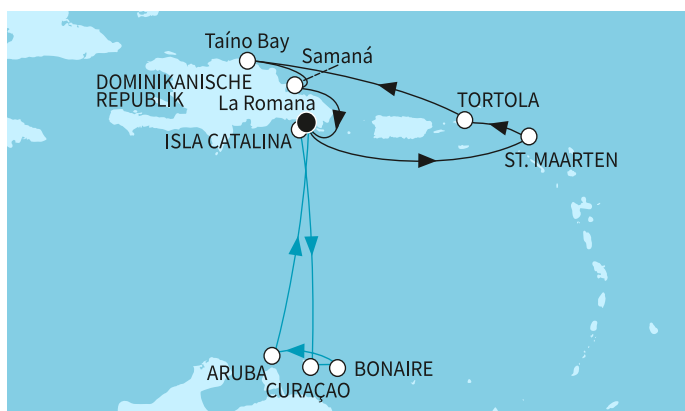

ВИЖ КРУИЗИ С БЕЗПЛАТНИ НАПИТКИ

14 дни Доминиканска република, Британски вирджински острови - MSE281213SEE

с прозорец 1829⁰⁰ €
3577²¹ лв.

с балкон 1599⁰⁰ €
3127³⁷ лв.

1599⁰⁰ €
3127³⁷ лв.

Най-ниска цена на човек в двойна каюта за избрания период

-16%

КРУИЗНА КОМПАНИЯ: TUI CRUISES
КОРАБ: MEIN SCHIFF 1

Картата е само за обща ориентация. Координатите са приблизителни и не целят да покажат точната локация на кораба.

Легенда: "А" - начална точка; "В" - крайна точка; "О" - начална и крайна точка

Маршрут

	ДЕН	ТОЧКА	ДЪРЖАВА	ПРИСТИГАНЕ	ТРЪГВАНЕ
	1	Ла Романа ▼	Доминиканска република	-	22:00
	2	В открито море ▼		-	-
	3	Филипбург, Синт Мартен ▼	Нидерландски Антили	07:30	22:00
	4	Роуд таун, о-в Тортولا ▼	Британски вирджински острови	07:30	19:00
	5	В открито море ▼		-	-
	7	Самана Бей ▼	Доминиканска република	08:00	18:00
	8	Ла Романа ▼	Доминиканска република	07:00	22:00
	10	В открито море ▼		-	-
	14	В открито море ▼		-	-
	15	Ла Романа ▼	Доминиканска република	07:00	-