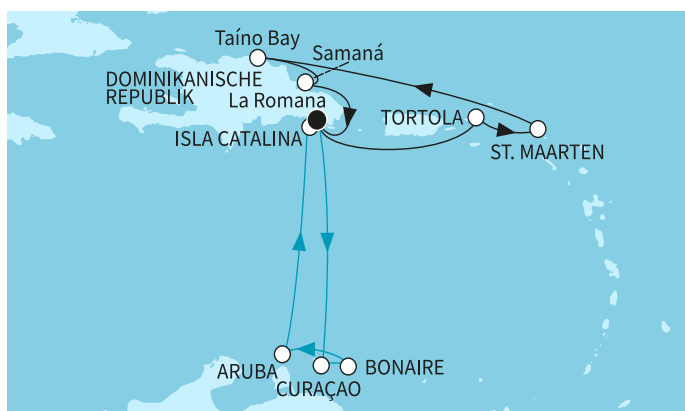

ВИЖ КРУИЗИ С БЕЗПЛАТНИ НАПИТКИ

14 дни Доминиканска република, Британски вирджински острови - MSF265657SEE

без прозорец 3049 ⁰⁰ € 5963 ³³ лв.	<div style="text-align: right;"> <p>3049⁰⁰ €</p> <p>5963³³ лв.</p> <p>Най-ниска цена на човек в двойна каюта за избрания период</p> </div>
с прозорец 3229 ⁰⁰ € 6315 ³⁸ лв.	
с балкон 4049 ⁰⁰ € 7919 ¹⁶ лв.	

КРУИЗНА КОМПАНИЯ: TUI CRUISES
КОРАБ: MEIN SCHIFF 5

Картата е само за обща ориентация. Координатите са приблизителни и не целят да покажат точната локация на кораба.

Легенда: "А" - начална точка; "В" - крайна точка; "О" - начална и крайна точка

Маршрут

	ДЕН	ТОЧКА	ДЪРЖАВА	ПРИСТИГАНЕ	ТРЪГВАНЕ
	1	Ла Романа ▼	Доминиканска република	-	22:00
	2	В открито море ▼		-	-
	3	Роуд таун, о-в Тортولا ▼	Британски вирджински острови	07:30	19:00
	4	Филипсбург, Синт Мартен ▼	Нидерландски Антили	07:30	19:00
	5	В открито море ▼		-	-
	7	Самана Бей ▼	Доминиканска република	08:00	18:00
	8	Ла Романа ▼	Доминиканска република	07:00	22:00
	9	В открито море ▼		-	-
	13	В открито море ▼		-	-
	15	Ла Романа ▼	Доминиканска република	07:00	-