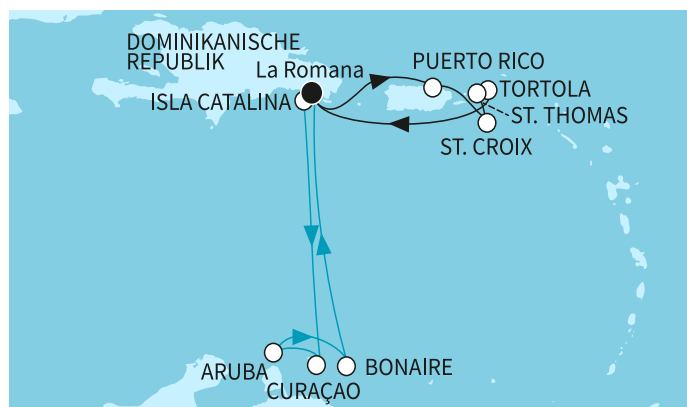

00
00
00
00

14 дни Доминиканска република, Британски вирджински острови, Вирджински острови на САЩ, Пуерто Рико - MSE274142SEE

без прозорец	1429 ⁰⁰ € 2794 ⁸⁸ лв.	-17%
с прозорец	1629 ⁰⁰ € 3186 ⁰⁵ лв.	
с балкон	1929 ⁰⁰ € 3772 ⁸⁰ лв.	
апартамент	4549 ⁰⁰ € 8897 ⁰⁷ лв.	
		1429 ⁰⁰ €
		2794 ⁸⁸ лв.
		Най-ниска цена на човек в двойна каюта за избрания период

КРУИЗНА КОМПАНИЯ: TUI CRUISES
КОРАБ: MEIN SCHIFF 1

Картата е само за обща ориентация. Координатите са приблизителни и не целят да покажат точната локация на кораба.

Легенда: "А" - начална точка; "В" - крайна точка; "О" - начална и крайна точка

Маршрут

ДЕН	ТОЧКА	ДЪРЖАВА	ПРИСТИГАНЕ	ТРЪГВАНЕ
 1	Ла Романа ▼	Доминиканска република	-	22:00
 3	В открито море ▼		-	-
 7	В открито море ▼		-	-
 8	Ла Романа ▼	Доминиканска република	07:00	22:00
 9	В открито море ▼		-	-
 10	Роуд таун, о-в Тортولا ▼	Британски вирджински острови	07:30	22:00
 12	Шарлот Амали, о-в Сейнт Томас ▼	Вирджински острови на САЩ	07:30	22:00
 13	Сан Хуан ▼	Пуерто Рико	07:30	22:00
 14	В открито море ▼		-	-
 15	Ла Романа ▼	Доминиканска република	07:00	-