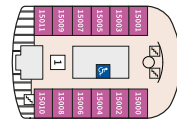

Палуба 16 Möwe