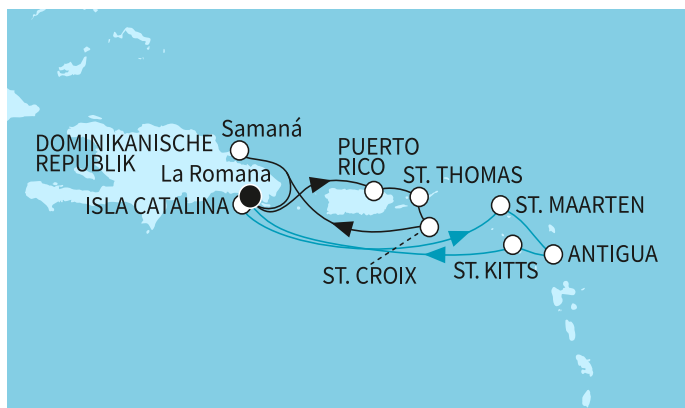

ВИЖ КРУИЗИ С БЕЗПЛАТНИ НАПИТКИ

14 дни Доминиканска република, Пуерто Рико, Вирджински острови на САЩ, Антигуа и Барбуда, Сейнт Китс и Невис - MSE274401SEE

с прозорец 1879 ⁰⁰ € 3675 ⁰⁰ лв.	1679 ⁰⁰ € 3283 ⁸⁴ лв.	-15%
с балкон 1679 ⁰⁰ € 3283 ⁸⁴ лв.		
Най-ниска цена на човек в двойна каюта за избрания период		

КРУИЗНА КОМПАНИЯ: TUI CRUISES
КОРАБ: MEIN SCHIFF 1

Картата е само за обща ориентация. Координатите са приблизителни и не целят да покажат точната локация на кораба.

Легенда: "А" - начална точка; "В" - крайна точка; "О" - начална и крайна точка

Маршрут

	ДЕН	ТОЧКА	ДЪРЖАВА	ПРИСТИГАНЕ	ТРЪГВАНЕ
	1	Ла Романа ▼	Доминиканска република	-	22:00
	2	В открито море ▼		-	-
	3	Сан Хуан ▼	Пуерто Рико	07:30	21:00
	4	Шарлот Амали, о-в Сейнт Томас ▼	Вирджински острови на САЩ	07:30	22:00
	6	В открито море ▼		-	-
	7	Самана Бей ▼	Доминиканска република	08:00	18:00
	8	Ла Романа ▼	Доминиканска република	07:00	22:00
	10	В открито море ▼		-	-
	11	Филипсбург, Синт Мартен ▼	Нидерландски Антили	07:30	22:00
	12	Сейнт Джонс ▼	Антигуа и Барбуда	07:30	19:00
	13	Бастер ▼	Сейнт Китс и Невис	07:30	19:00
	14	В открито море ▼		-	-
	15	Ла Романа ▼	Доминиканска република	07:00	-