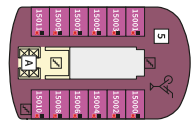

Палуба 15 Brise