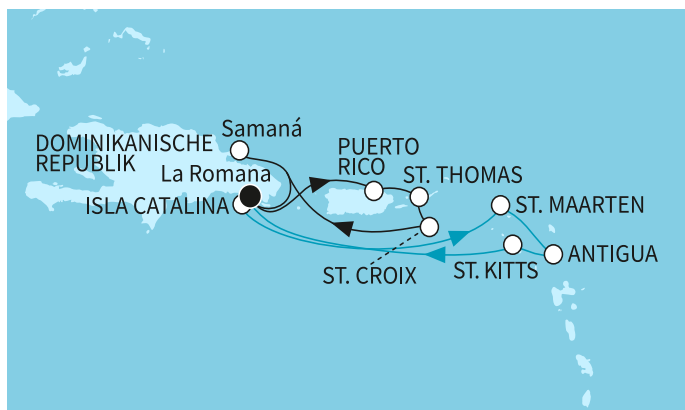

🌐 14 дни Доминиканска република, Пуерто Рико, Вирджински острови на САЩ, Антигуа и Барбуда, Сейнт Китс и Невис - MSE274401SEE

-15%

без прозорец 1679 ⁰⁰ €	1679 ⁰⁰ €
	3283 ⁸⁴ лв.
с прозорец 1879 ⁰⁰ €	3283 ⁸⁴ лв.
	3675 ⁰⁰ лв.
с балкон 2229 ⁰⁰ €	3283 ⁸⁴ лв.
	4359 ⁵⁵ лв.
апартамент 5449 ⁰⁰ €	1679 ⁰⁰ €
	3283 ⁸⁴ лв.
	10657 ³² лв.

Най-ниска цена на човек в двойна каюта за избрания период

КРУИЗНА КОМПАНИЯ: TUI CRUISES
КОРАБ: MEIN SCHIFF 1

Картата е само за обща ориентация. Координатите са приблизителни и не целят да покажат точната локация на кораба.

Маршрут

	ДЕН	ТОЧКА	ДЪРЖАВА	ПРИСТИГАНЕ	ТРЪГВАНЕ
	1	Ла Романа ▼	Доминиканска република	-	22:00
	2	В открито море ▼		-	-
	3	Сан Хуан ▼	Пуерто Рико	07:30	21:00
	4	Шарлот Амали, о-в Сейнт Томас ▼	Вирджински острови на САЩ	07:30	22:00
	6	В открито море ▼		-	-
	7	Самана Бей ▼	Доминиканска република	08:00	18:00
	8	Ла Романа ▼	Доминиканска република	07:00	22:00
	10	В открито море ▼		-	-
	11	Филипсбург, Синт Мартен ▼	Нидерландски Антили	07:30	22:00
	12	Сейнт Джонс ▼	Антигуа и Барбуда	07:30	19:00
	13	Бастер ▼	Сейнт Китс и Невис	07:30	19:00
	14	В открито море ▼		-	-
	15	Ла Романа ▼	Доминиканска република	07:00	-