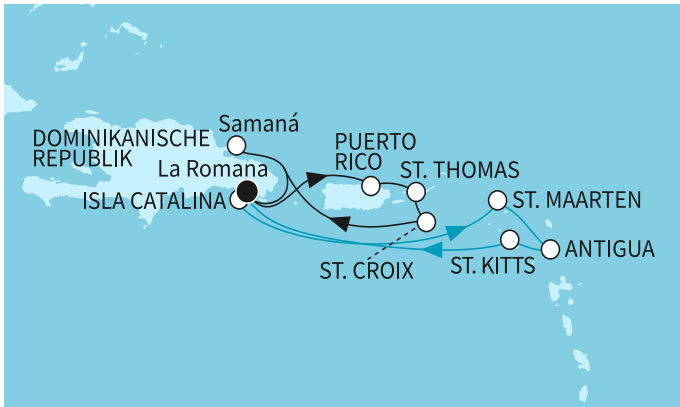

НОВО! СТАНИ ЧАСТ ОТ USIT CLUB ВЪВ VIBER

14 дни Доминиканска република, Пуерто Рико, Вирджински острови на САЩ, Антигуа и Барбуда, Сейнт Китс и Невис - MSE274401SEE

без прозорец	1679 ⁰⁰ € 3283 ⁸⁴ лв.	1679 ⁰⁰ € 3283 ⁸⁴ лв. Най-ниска цена на човек в двойна каюта за избрания период
с прозорец	1879 ⁰⁰ € 3675 ⁰⁰ лв.	
с балкон	2229 ⁰⁰ € 4359 ⁵⁵ лв.	
апартамент	5449 ⁰⁰ € 10657 ³² лв.	

-15%

КРУИЗНА КОМПАНИЯ: TUI CRUISES - MEIN SCHIFF
КОРАБ: MEIN SCHIFF 1

Картата е само за обща ориентация. Координатите са приблизителни и не целят да покажат точната локация на кораба.

Легенда: "А" - начална точка; "В" - крайна точка; "О" - начална и крайна точка

Маршрут

	ДЕН	ТОЧКА	ДЪРЖАВА	ПРИСТИГАНЕ	ТРЪГВАНЕ
	1	Ла Романа ▼	Доминиканска република	-	22:00
	2	В открито море ▼		-	-
	3	Сан Хуан ▼	Пуерто Рико	07:30	21:00
	4	Шарлот Амали, о-в Сейнт Томас ▼	Вирджински острови на САЩ	07:30	22:00
	6	В открито море ▼		-	-
	7	Самана Бей ▼	Доминиканска република	08:00	18:00
	8	Ла Романа ▼	Доминиканска република	07:00	22:00
	10	В открито море ▼		-	-
	11	Филипсбург, Синт Мартен ▼	Нидерландски Антили	07:30	22:00
	12	Сейнт Джонс ▼	Антигуа и Барбуда	07:30	19:00
	13	Бастер ▼	Сейнт Китс и Невис	07:30	19:00
	14	В открито море ▼		-	-
	15	Ла Романа ▼	Доминиканска република	07:00	-