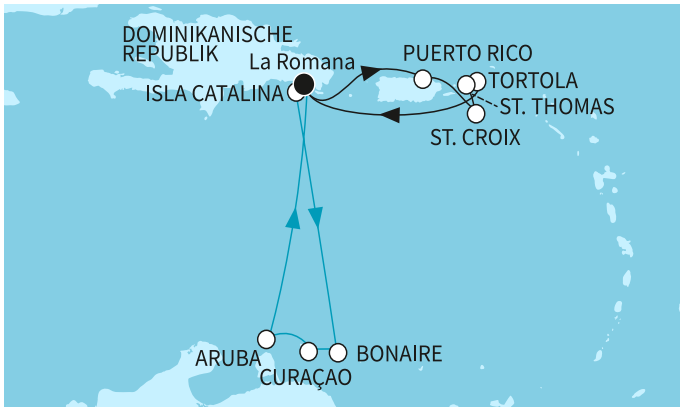

НОВО! СТАНИ ЧАСТ ОТ USIT CLUB ВЪВ VIBER

14 дни Доминиканска република, Пуерто Рико, Вирджински острови на САЩ, Британски вирджински острови - MSE273738SEE

-16%

без прозорец 1599 ⁰⁰ € 3127 ³⁷ лв.	<div style="font-size: 2em; font-weight: bold; margin-bottom: 10px;">1599⁰⁰ €</div> <div style="font-size: 2em; font-weight: bold; margin-bottom: 10px;">3127³⁷ лв.</div> <div style="font-size: 0.8em;">Най-ниска цена на човек в двойна каюта за избрания период</div>
с прозорец 1829 ⁰⁰ € 3577 ²¹ лв.	
с балкон 2179 ⁰⁰ € 4261 ⁷⁵ лв.	
апартамент 5079 ⁰⁰ € 9933 ⁶⁶ лв.	

КРУИЗНА КОМПАНИЯ: TUI CRUISES - MEIN SCHIFF
КОРАБ: MEIN SCHIFF 1

Картата е само за обща ориентация. Координатите са приблизителни и не целят да покажат точната локация на кораба.

Легенда: "А" - начална точка; "В" - крайна точка; "О" - начална и крайна точка

Маршрут

	ДЕН	ТОЧКА	ДЪРЖАВА	ПРИСТИГАНЕ	ТРЪГВАНЕ
	1	Ла Романа ▼	Доминиканска република	-	22:00
	3	В открито море ▼		-	-
	7	В открито море ▼		-	-
	8	Ла Романа ▼	Доминиканска република	07:00	22:00
	9	В открито море ▼		-	-
	10	Сан Хуан ▼	Пуерто Рико	07:30	22:00
	12	Шарлот Амали, о-в Сейнт Томас ▼	Вирджински острови на САЩ	07:30	22:00
	13	Роуд таун, о-в Тортола ▼	Британски вирджински острови	07:30	19:00
	14	В открито море ▼		-	-
	15	Ла Романа ▼	Доминиканска република	07:00	-