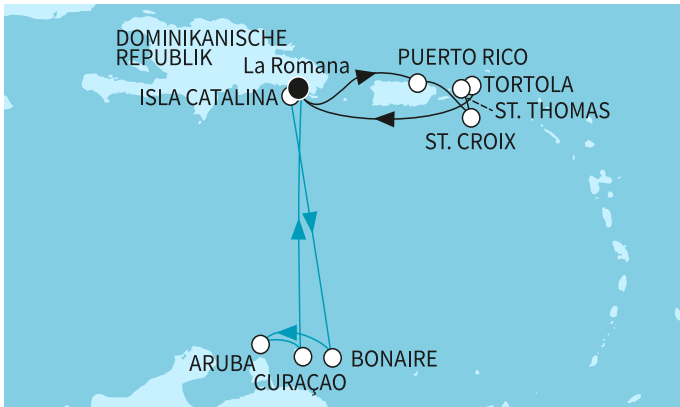

НОВО! СТАНИ ЧАСТ ОТ USIT CLUB ВЪВ VIBER

14 дни Доминиканска република, Пуерто Рико, Вирджински острови на САЩ, Британски вирджински острови - MSE273839SEE

-16%

без прозорец 1549 ⁰⁰ € 3029 ⁵⁸ лв.	<div style="font-size: 2em; font-weight: bold; margin-bottom: 10px;">1549⁰⁰ €</div> <div style="font-size: 2em; font-weight: bold; margin-bottom: 10px;">3029⁵⁸ лв.</div> <div style="font-size: 0.8em; margin-top: 10px;">Най-ниска цена на човек в двойна каюта за избрания период</div>
с прозорец 1779 ⁰⁰ € 3479 ⁴² лв.	
с балкон 2099 ⁰⁰ € 4105 ²⁹ лв.	
апартамент 4929 ⁰⁰ € 9640 ²⁹ лв.	

КРУИЗНА КОМПАНИЯ: TUI CRUISES - MEIN SCHIFF
КОРАБ: MEIN SCHIFF 1

Картата е само за обща ориентация. Координатите са приблизителни и не целят да покажат точната локация на кораба.

Легенда: "А" - начална точка; "В" - крайна точка; "О" - начална и крайна точка

Маршрут

	ДЕН	ТОЧКА	ДЪРЖАВА	ПРИСТИГАНЕ	ТРЪГВАНЕ
	1	Ла Романа ▼	Доминиканска република	-	22:00
	2	В открито море ▼		-	-
	3	Сан Хуан ▼	Пуерто Рико	07:30	22:00
	5	Шарлот Амали, о-в Сейнт Томас ▼	Вирджински острови на САЩ	07:30	22:00
	6	Роуд таун, о-в Тортола ▼	Британски вирджински острови	07:30	19:00
	7	В открито море ▼		-	-
	8	Ла Романа ▼	Доминиканска република	07:00	22:00
	10	В открито море ▼		-	-
	14	В открито море ▼		-	-
	15	Ла Романа ▼	Доминиканска република	07:00	-