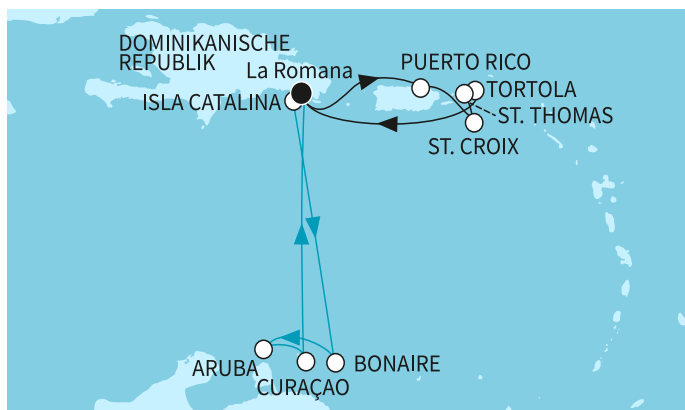

🏠 14 дни Доминиканска република, Пуерто Рико, Вирджински острови на САЩ, Британски вирджински острови - MSE273839SEE

без прозорец	1549 ⁰⁰ € 3029 ⁵⁸ лв.	<div style="text-align: right;"> <p>1549⁰⁰ €</p> <p>3029⁵⁸ лв.</p> <p>Най-ниска цена на човек в двойна каюта за избрания период</p> </div>
с прозорец	1779 ⁰⁰ € 3479 ⁴² лв.	
с балкон	2099 ⁰⁰ € 4105 ²⁹ лв.	
апартамент	4929 ⁰⁰ € 9640 ²⁹ лв.	

КРУИЗНА КОМПАНИЯ: TUI CRUISES
КОРАБ: MEIN SCHIFF 1

Картата е само за обща ориентация. Координатите са приблизителни и не целят да покажат точната локация на кораба.

Легенда: "А" - начална точка; "В" - крайна точка; "О" - начална и крайна точка

Маршрут

	ДЕН	ТОЧКА	ДЪРЖАВА	ПРИСТИГАНЕ	ТРЪГВАНЕ
	1	Ла Романа ▼	Доминиканска република	-	22:00
	2	В открито море ▼		-	-
	3	Сан Хуан ▼	Пуерто Рико	07:30	22:00
	5	Шарлот Амали, о-в Сейнт Томас ▼	Вирджински острови на САЩ	07:30	22:00
	6	Роуд таун, о-в Тортола ▼	Британски вирджински острови	07:30	19:00
	7	В открито море ▼		-	-
	8	Ла Романа ▼	Доминиканска република	07:00	22:00
	10	В открито море ▼		-	-
	14	В открито море ▼		-	-
	15	Ла Романа ▼	Доминиканска република	07:00	-