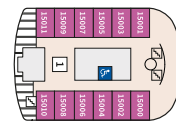

Палуба 16 Möwe