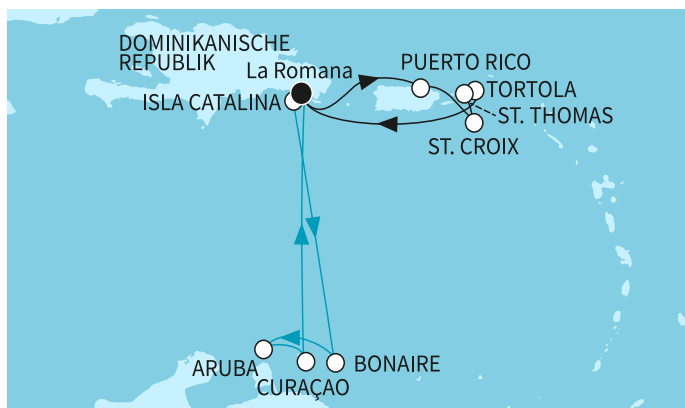

ВИЖ КРУИЗИ С БЕЗПЛАТНИ НАПИТКИ

14 дни Доминиканска република, Пуерто Рико, Вирджински острови на САЩ, Британски вирджински острови - MSE273940SEE

-17%

без прозорец 1499 ⁰⁰ € 2931 ⁷⁹ лв.	<h2 style="margin: 0;">1499⁰⁰ €</h2> <h2 style="margin: 0;">2931⁷⁹ лв.</h2> <p style="font-size: small; margin: 0;">Най-ниска цена на човек в двойна каюта за избрания период</p>
с прозорец 1729 ⁰⁰ € 3381 ⁶³ лв.	
с балкон 2049 ⁰⁰ € 4007 ⁵⁰ лв.	
апартамент 4799 ⁰⁰ € 9386 ⁰³ лв.	

КРУИЗНА КОМПАНИЯ: TUI CRUISES
КОРАБ: MEIN SCHIFF 1

Картата е само за обща ориентация. Координатите са приблизителни и не целят да покажат точната локация на кораба.

Легенда: "А" - начална точка; "В" - крайна точка; "О" - начална и крайна точка

Маршрут

	ДЕН	ТОЧКА	ДЪРЖАВА	ПРИСТИГАНЕ	ТРЪГВАНЕ
	1	Ла Романа ▼	Доминиканска република	-	22:00
	3	В открито море ▼		-	-
	7	В открито море ▼		-	-
	8	Ла Романа ▼	Доминиканска република	07:00	22:00
	9	В открито море ▼		-	-
	10	Сан Хуан ▼	Пуерто Рико	07:30	22:00
	12	Шарлот Амали, о-в Сейнт Томас ▼	Вирджински острови на САЩ	07:30	22:00
	13	Роуд таун, о-в Тортола ▼	Британски вирджински острови	07:30	19:00
	14	В открито море ▼		-	-
	15	Ла Романа ▼	Доминиканска република	07:00	-