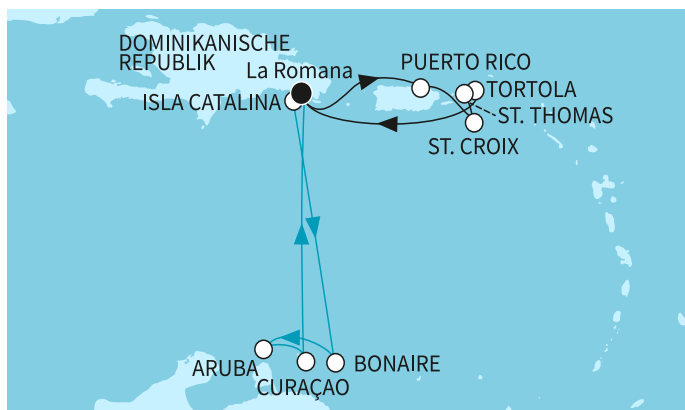

🏠 14 дни Доминиканска република, Пуерто Рико, Вирджински острови на САЩ, Британски вирджински острови - MSE273940SEE

без прозорец	1499 ⁰⁰ € 2931 ⁷⁹ лв.	<div style="text-align: right;"> <p>1499⁰⁰ €</p> <p>2931⁷⁹ лв.</p> <p>Най-ниска цена на човек в двойна каюта за избрания период</p> </div>
с прозорец	1729 ⁰⁰ € 3381 ⁶³ лв.	
с балкон	2049 ⁰⁰ € 4007 ⁵⁰ лв.	
апартамент	4799 ⁰⁰ € 9386 ⁰³ лв.	

КРУИЗНА КОМПАНИЯ: TUI CRUISES
КОРАБ: MEIN SCHIFF 1

Картата е само за обща ориентация. Координатите са приблизителни и не целят да покажат точната локация на кораба.

Легенда: "А" - начална точка; "В" - крайна точка; "О" - начална и крайна точка

Маршрут

	ДЕН	ТОЧКА	ДЪРЖАВА	ПРИСТИГАНЕ	ТРЪГВАНЕ
	1	Ла Романа ▼	Доминиканска република	-	22:00
	3	В открито море ▼		-	-
	7	В открито море ▼		-	-
	8	Ла Романа ▼	Доминиканска република	07:00	22:00
	9	В открито море ▼		-	-
	10	Сан Хуан ▼	Пуерто Рико	07:30	22:00
	12	Шарлот Амали, о-в Сейнт Томас ▼	Вирджински острови на САЩ	07:30	22:00
	13	Роуд таун, о-в Тортола ▼	Британски вирджински острови	07:30	19:00
	14	В открито море ▼		-	-
	15	Ла Романа ▼	Доминиканска република	07:00	-