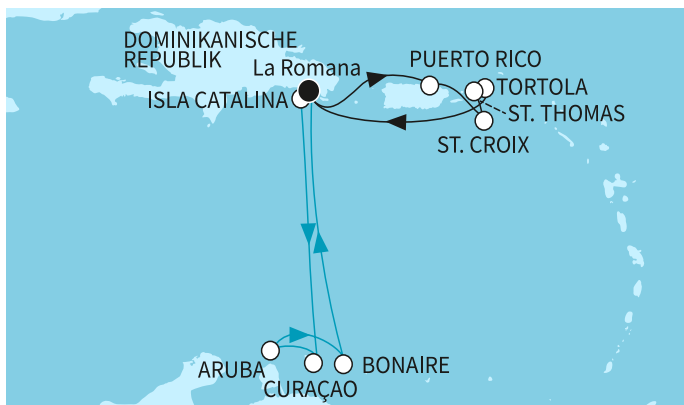

00
00
00
00

14 дни Доминиканска република, Пуерто Рико, Вирджински острови на САЩ, Британски вирджински острови - MSE274041SEE

с прозорец 1679 ⁰⁰ € 3283 ⁸⁴ лв.	1479 ⁰⁰ € 2892 ⁶⁷ лв.
с балкон 1479 ⁰⁰ € 2892 ⁶⁷ лв.	

Най-ниска цена на човек в двойна каюта за избрания период

КРУИЗНА КОМПАНИЯ: TUI CRUISES
КОРАБ: MEIN SCHIFF 1

Картата е само за обща ориентация. Координатите са приблизителни и не целят да покажат точната локация на кораба.