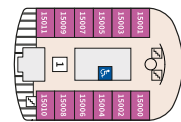

Палуба 16 Möwe