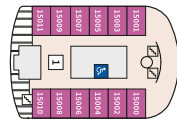

Палуба 16 Möwe