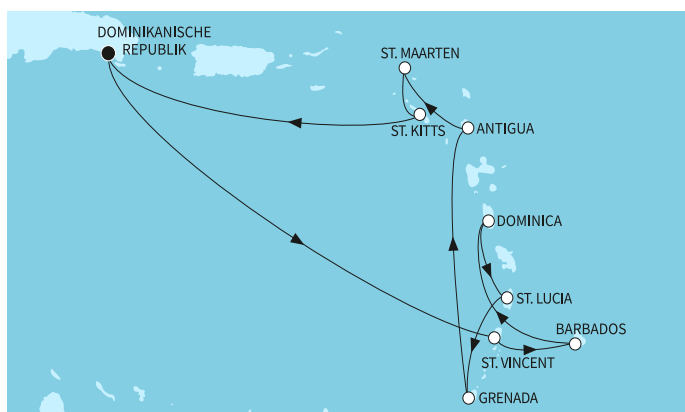

КРУИЗНА КОМПАНИЯ: TUI CRUISES - MEIN SCHIFF КОРАБ: MEIN SCHIFF 4

Картата е само за обща ориентация. Координатите са приблизителни и не целят да покажат точната локация на кораба.

Легенда: "А" - начална точка; "В" - крайна точка; "О" - начална и крайна точка

Маршрут

	ДЕН	ТОЧКА	ДЪРЖАВА	ПРИСТИГАНЕ	ТРЪГВАНЕ
	1	Ла Романа ▼	Доминиканска република	-	22:00
	2	В открито море ▼		-	-
	3	Кингстаун ▼	Сейнт Винсент и Гренадини	07:30	19:00
	4	Кингстаун ▼	Сейнт Винсент и Гренадини	07:00	-
	5	Кингстаун ▼	Сейнт Винсент и Гренадини	-	17:00
	6	В открито море ▼		-	-
	7	Розо ▼	Доминика	07:30	19:00
	8	Кастрис ▼	Сейнт Лусия	07:30	19:00
	9	Сейнт Джордж ▼	Гренада	07:30	19:00
	10	В открито море ▼		-	-
	11	Сейнт Джонс ▼	Антигуа и Барбуда	07:30	19:00
	12	Филипсбург, Синт Мартен ▼	Нидерландски Антили	07:30	22:00
	13	Бастер ▼	Сейнт Китс и Невис	07:30	19:00
	14	В открито море ▼		-	-
	15	Ла Романа ▼	Доминиканска република	07:00	-