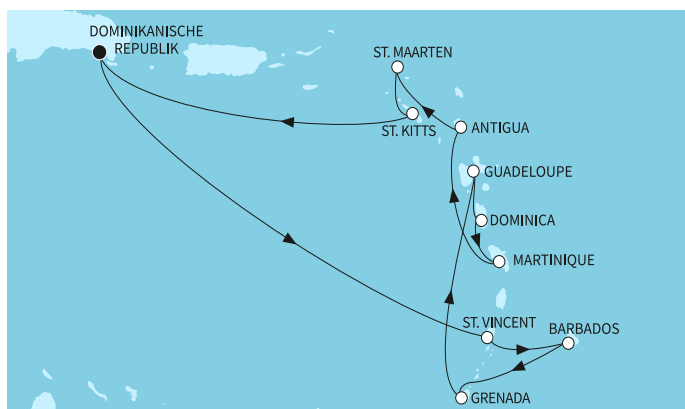

КРУИЗНА КОМПАНИЯ: TUI CRUISES
КОРАБ: MEIN SCHIFF 4 ⚓⚓⚓⚓

Картата е само за обща ориентация. Координатите са приблизителни и не целят да покажат точната локация на кораба.

Легенда: "А" - начална точка; "В" - крайна точка; "О" - начална и крайна точка

Маршрут

	ДЕН	ТОЧКА	ДЪРЖАВА	ПРИСТИГАНЕ	ТРЪГВАНЕ
	1	Ла Романа ▼	Доминиканска република	-	22:00
	2	В открито море ▼		-	-
	3	Кингстаун ▼	Сейнт Винсент и Гренадини	07:30	19:00
	4	Кингстаун ▼	Сейнт Винсент и Гренадини	07:00	-
	5	Кингстаун ▼	Сейнт Винсент и Гренадини	-	17:00
	6	Сейнт Джордж ▼	Гренада	07:30	19:00
	7	В открито море ▼		-	-
	8	Второ спиране в Поант-а-Питр, Гваделупа ▼	Франция	07:30	19:00
	9	Розо ▼	Доминика	07:30	19:00
	10	Фор дьо Франс ▼	Мартиника	07:30	19:00
	11	Сейнт Джонс ▼	Антигуа и Барбуда	07:30	19:00
	12	Филипсбург, Синт Мартен ▼	Нидерландски Антили	07:30	22:00
	13	Бастер ▼	Сейнт Китс и Невис	07:30	19:00
	14	В открито море ▼		-	-
	15	Ла Романа ▼	Доминиканска република	07:00	-