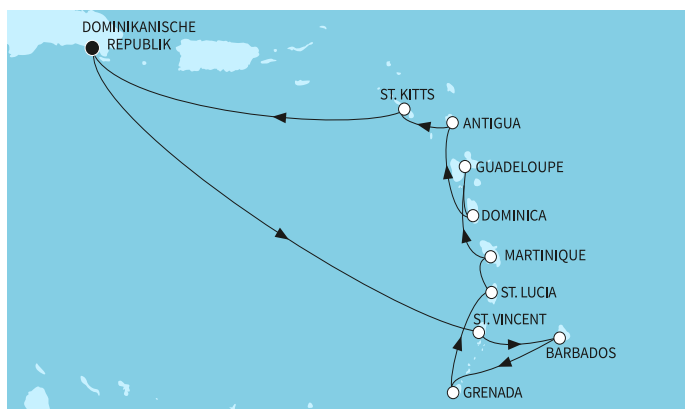

КРУИЗНА КОМПАНИЯ: TUI CRUISES
КОРАБ: MEIN SCHIFF 4 ⚓⚓⚓⚓

Картата е само за обща ориентация. Координатите са приблизителни и не целят да покажат точната локация на кораба.

Легенда: "А" - начална точка; "В" - крайна точка; "О" - начална и крайна точка

Маршрут

ДЕН	ТОЧКА	ДЪРЖАВА	ПРИСТИГАНЕ	ТРЪГВАНЕ	
	1	Ла Романа ▼	Доминиканска република	-	22:00
	2	В открито море ▼		-	-
	3	Кингстаун ▼	Сейнт Винсент и Гренадини	07:30	19:00
	4	Кингстаун ▼	Сейнт Винсент и Гренадини	07:00	-
	5	Кингстаун ▼	Сейнт Винсент и Гренадини	-	17:00
	6	Сейнт Джордж ▼	Гренада	07:30	19:00
	7	Кастрис ▼	Сейнт Лусия	07:30	19:00
	8	Фор дьо Франс ▼	Мартиника	07:30	19:00
	9	Второ спиране в Поант-а-Питр, Гваделупа ▼	Франция	07:30	19:00
	10	Розо ▼	Доминика	07:30	19:00
	11	В открито море ▼		-	-
	12	Сейнт Джонс ▼	Антигуа и Барбуда	07:30	19:00
	13	Бастер ▼	Сейнт Китс и Невис	07:30	19:00
	14	В открито море ▼		-	-
	15	Ла Романа ▼	Доминиканска република	07:00	-