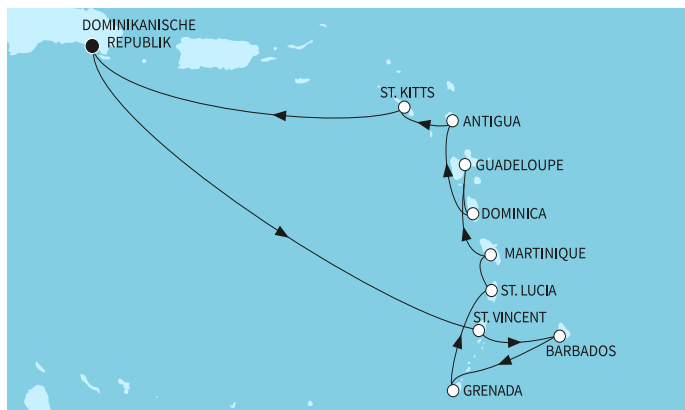

ВИЖ КРУИЗИ С БЕЗПЛАТНИ НАПИТКИ

14 дни Доминиканска република, Сейнт Винсент и Гренадини, Барбадос, Гренада, Сейнт Лусия, Мартиника, Гваделупа, Доминика, Антигуа и Барбуда, Сейнт Китс и Невис - MSV281314SEE

КРУИЗНА КОМПАНИЯ: TUI CRUISES
КОРАБ: MEIN SCHIFF 4 ⚓⚓⚓⚓

Картата е само за обща ориентация. Координатите са приблизителни и не целят да покажат точната локация на кораба.

Легенда: "А" - начална точка; "В" - крайна точка; "О" - начална и крайна точка

Маршрут

	ДЕН	ТОЧКА	ДЪРЖАВА	ПРИСТИГАНЕ	ТРЪГВАНЕ
	1	Ла Романа ▼	Доминиканска република	-	22:00
	2	В открито море ▼		-	-
	3	Кингстаун ▼	Сейнт Винсент и Гренадини	07:30	19:00
	4	Кингстаун ▼	Сейнт Винсент и Гренадини	07:00	-
	5	Кингстаун ▼	Сейнт Винсент и Гренадини	-	17:00
	6	Сейнт Джордж ▼	Гренада	07:30	19:00
	7	Кастрис ▼	Сейнт Лусия	07:30	19:00
	8	Фор дьо Франс ▼	Мартиника	07:30	19:00
	9	Второ спиране в Поант-а-Питр, Гваделупа ▼	Франция	07:30	19:00
	10	Розо ▼	Доминика	07:30	19:00
	11	В открито море ▼		-	-
	12	Сейнт Джонс ▼	Антигуа и Барбуда	07:30	19:00
	13	Бастер ▼	Сейнт Китс и Невис	07:30	19:00
	14	В открито море ▼		-	-
	15	Ла Романа ▼	Доминиканска република	07:00	-