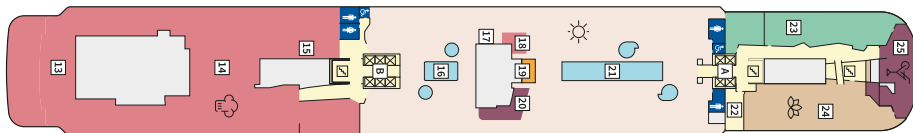

Палуба 14 Horizont