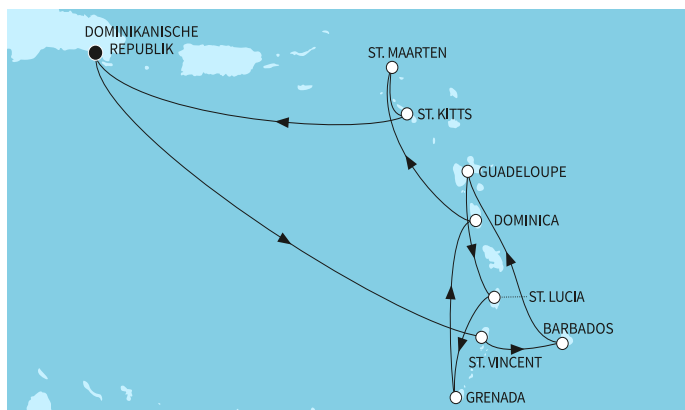

14 дни Доминиканска република, Сейнт Винсент и Гренадини, Барбадос, Гваделупа, Сейнт Лусия, Гренада, Доминика, Сейнт Китс и Невис - MSV280102SEE

-16%

<p>без прозорец 1599⁰⁰ € 3127³⁷ лв.</p> <p>с прозорец 1799⁰⁰ € 3518⁵⁴ лв.</p> <p>с балкон 2149⁰⁰ € 4203⁰⁸ лв.</p> <p>апартамент 4949⁰⁰ € 9679⁴⁰ лв.</p>	<h2 style="margin: 0;">1599⁰⁰ €</h2> <h2 style="margin: 0;">3127³⁷ лв.</h2> <p style="font-size: small; margin: 0;">Най-ниска цена на човек в двойна каюта за избрания период</p>
---	---

КРУИЗНА КОМПАНИЯ: TUI CRUISES
КОРАБ: MEIN SCHIFF 4 ⚓⚓⚓⚓

Картата е само за обща ориентация. Координатите са приблизителни и не целят да покажат точната локация на кораба.

Легенда: "А" - начална точка; "В" - крайна точка; "О" - начална и крайна точка

Маршрут

ДЕН	ТОЧКА	ДЪРЖАВА	ПРИСТИГАНЕ	ТРЪГВАНЕ
 1	Ла Романа ▼	Доминиканска република	-	22:00
 2	В открито море ▼		-	-
 3	Кингстаун ▼	Сейнт Винсент и Гренадини	07:30	19:00
 4	Кингстаун ▼	Сейнт Винсент и Гренадини	07:00	-
 5	Кингстаун ▼	Сейнт Винсент и Гренадини	-	17:00
 6	В открито море ▼		-	-
 7	Второ спиране в Поант-а-Питр, Гваделупа ▼	Франция	07:30	19:00
 8	Кастрис ▼	Сейнт Лусия	07:30	19:00
 9	Сейнт Джордж ▼	Гренада	07:30	19:00
 10	Розо ▼	Доминика	08:00	19:00
 11	В открито море ▼		-	-
 12	Филипсбург, Синт Мартен ▼	Нидерландски Антили	07:30	22:00
 13	Бастер ▼	Сейнт Китс и Невис	07:30	19:00
 14	В открито море ▼		-	-
 15	Ла Романа ▼	Доминиканска република	07:00	-